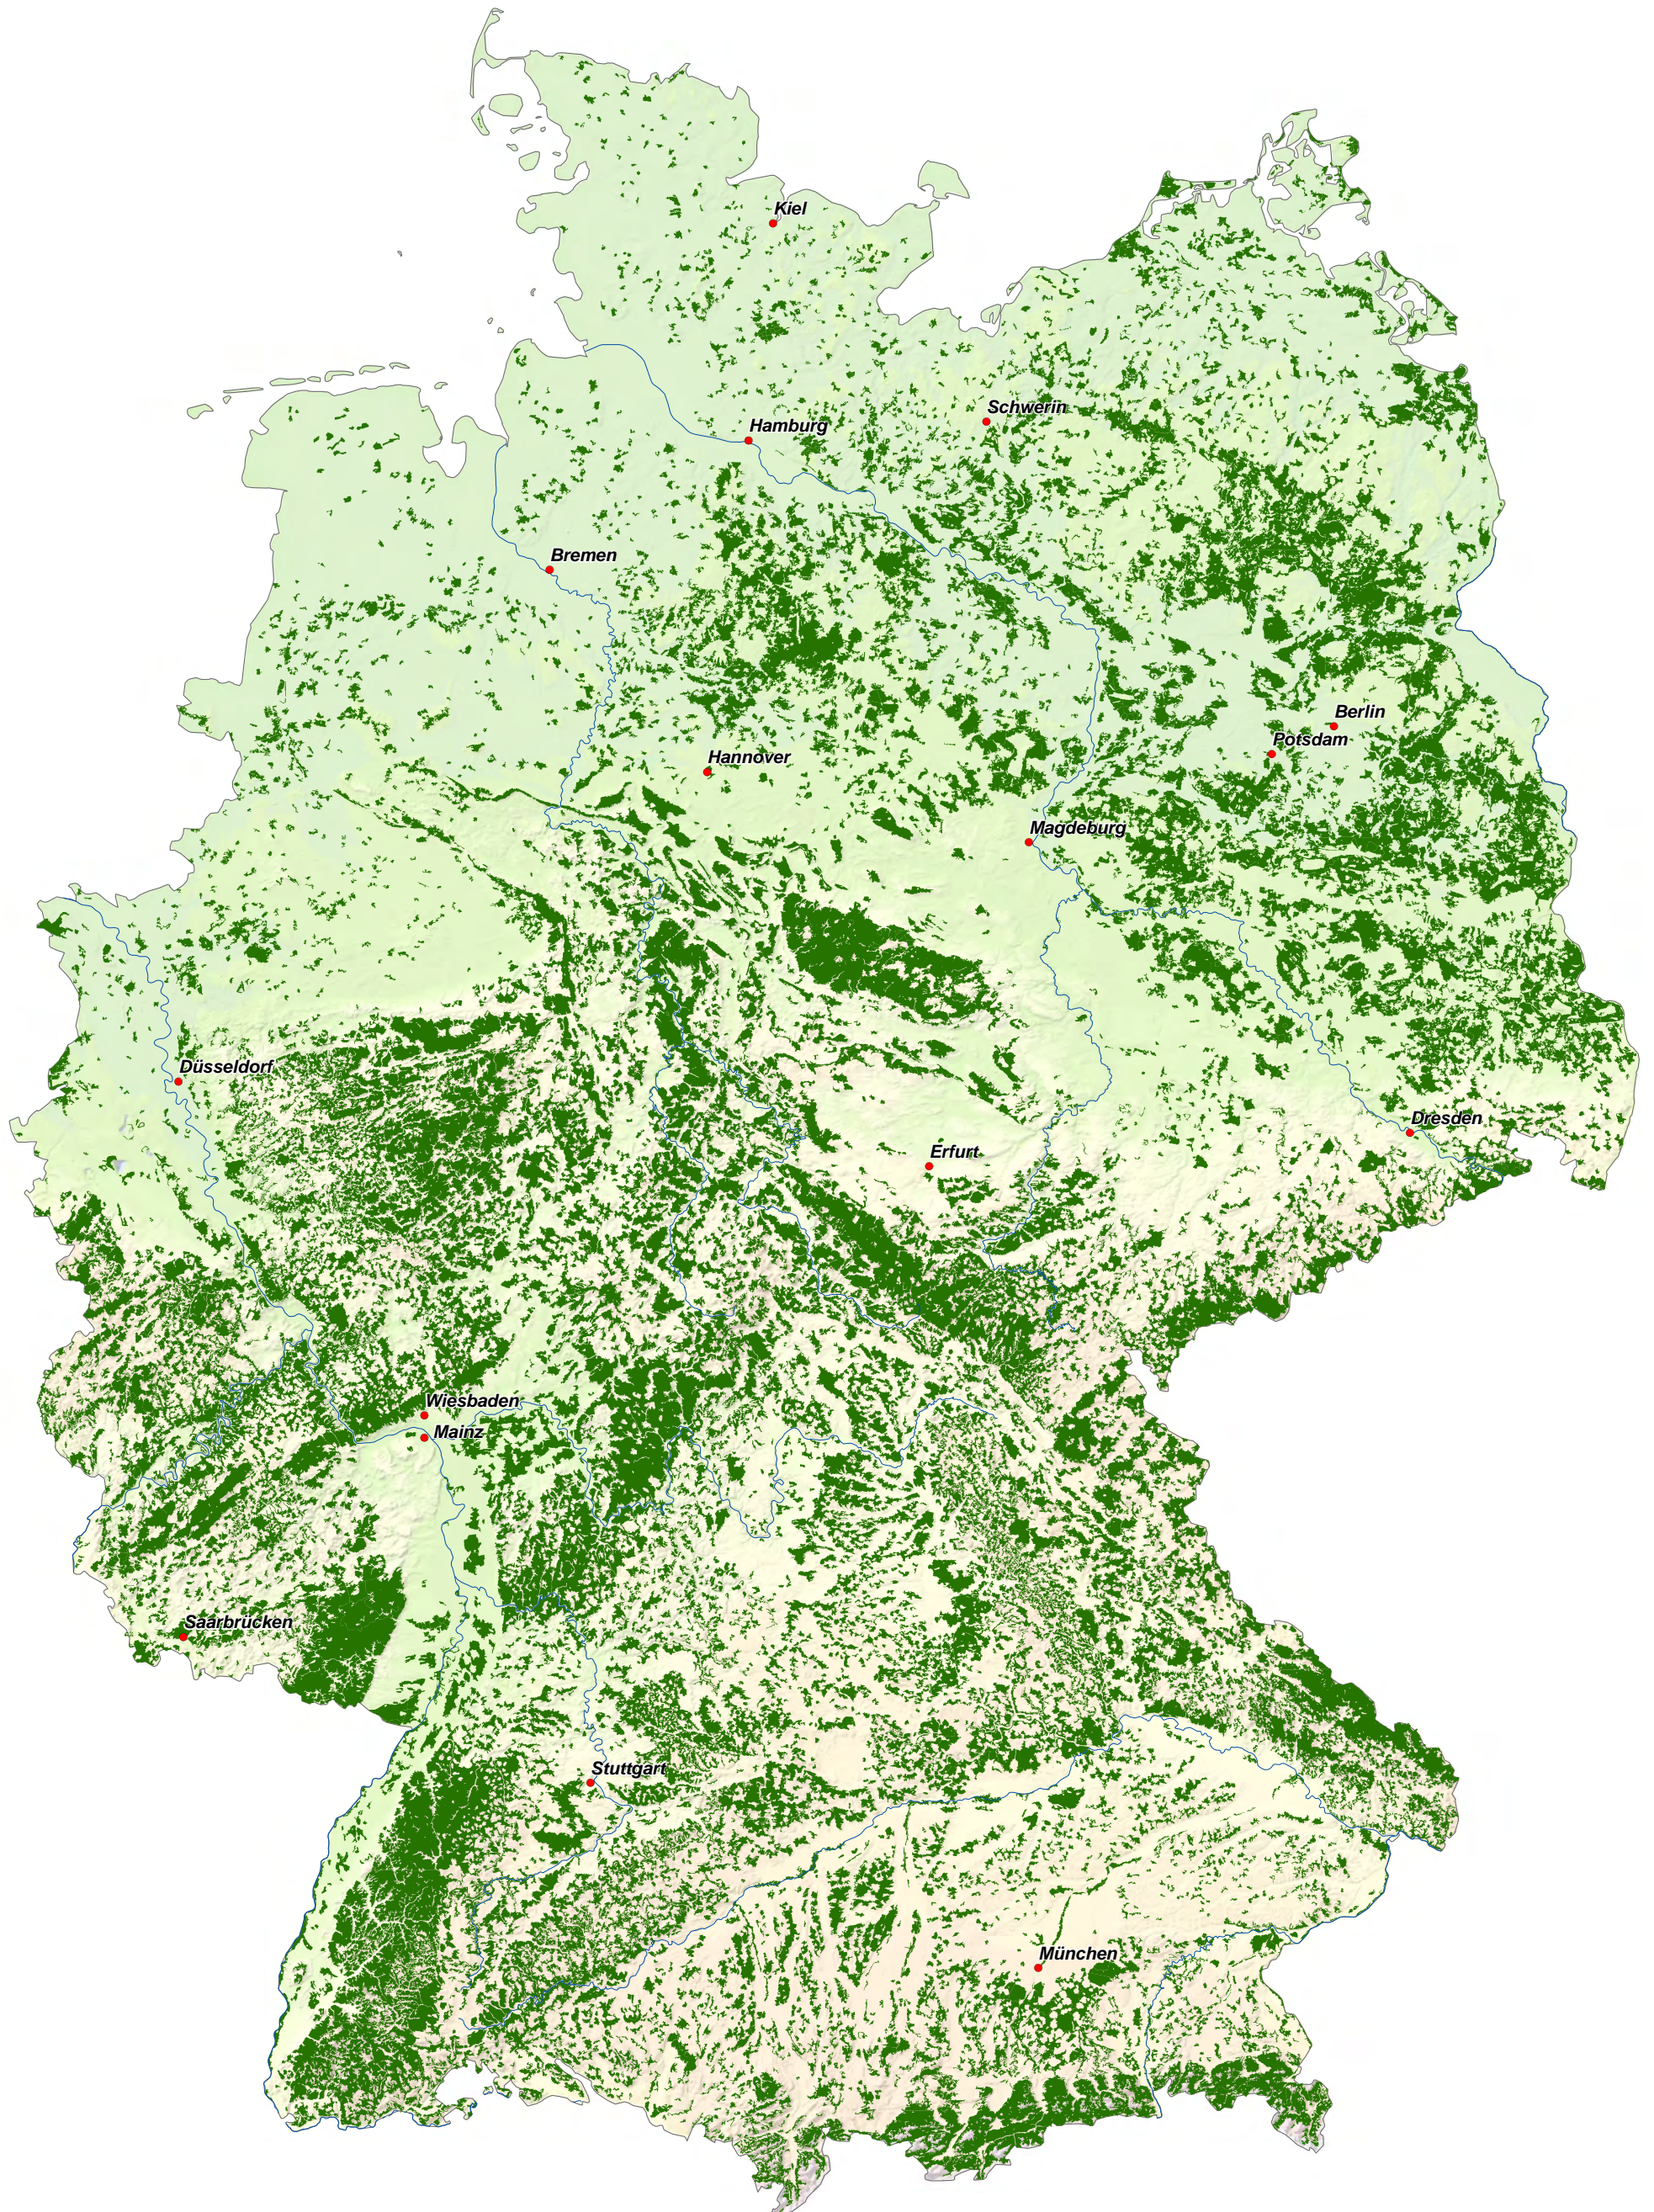

Übersichtskarte Deutschland

- Waldgebiete ab 1km² -

Ausgabe Januar 2014

Das Kartenthema wurde aus der Datenbasis "Digitales Landschaftsmodell 1 : 250 000 (DLM250)" in Kombination mit den Produkten DGM200, VG2500 und zusätzlichen Informationen abgeleitet.

In unserem Downloadbereich finden Sie noch mehr kostenlose Karten und Informationsmaterialien.

Maßstab

0 10 20 40 60 80 100 Kilometer

1 : 2 500 000 bei Ausdruck auf DIN A3