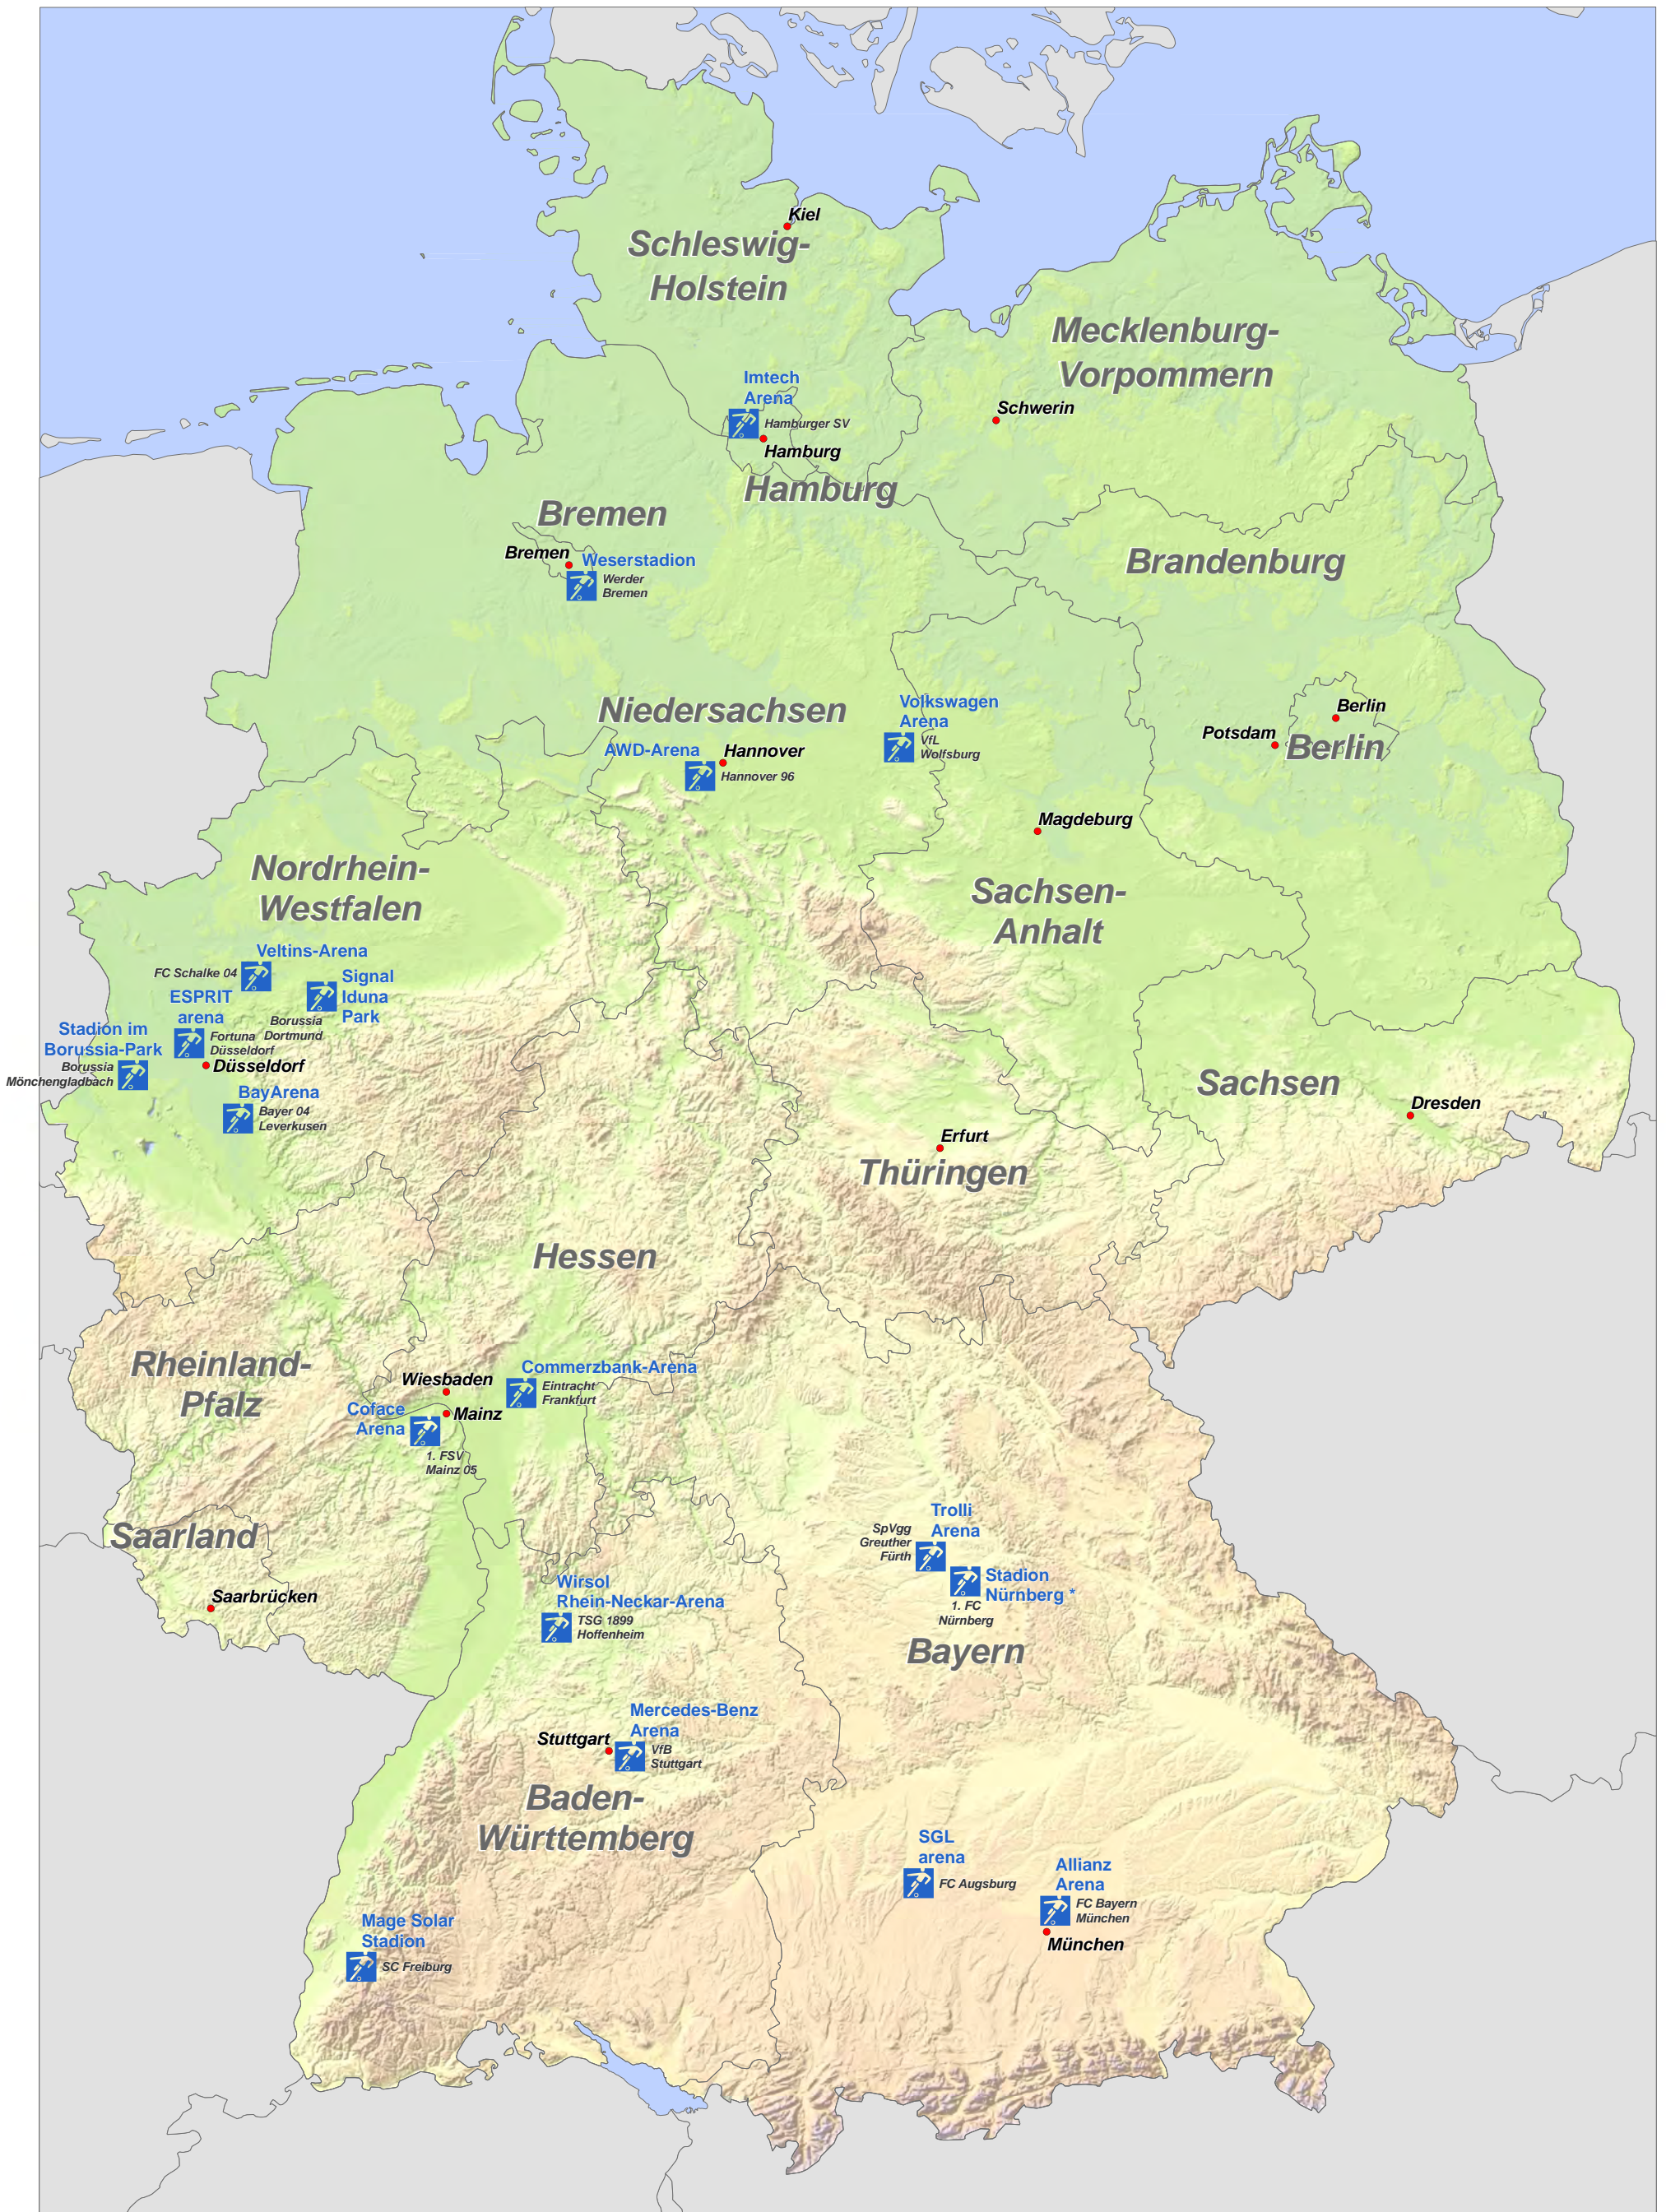

# Übersichtskarte Deutschland

- Fußballstadien in Deutschland der 1. Bundesliga (Saison 2012/2013) -

## Ausgabe Oktober 2012

Das Kartenthema wurde aus der Datenbasis "Digitales Landschaftsmodell 1 : 250 000 (DLM250)" in Kombination mit den Produkten DGM200, VG2500 und zusätzlichen Informationen abgeleitet.

In unserem Downloadbereich finden Sie noch mehr kostenlose Karten und Informationsmaterialien.

## Maßstab

0 10 20 40 60 80 100 Kilometer

1 : 2 500 000