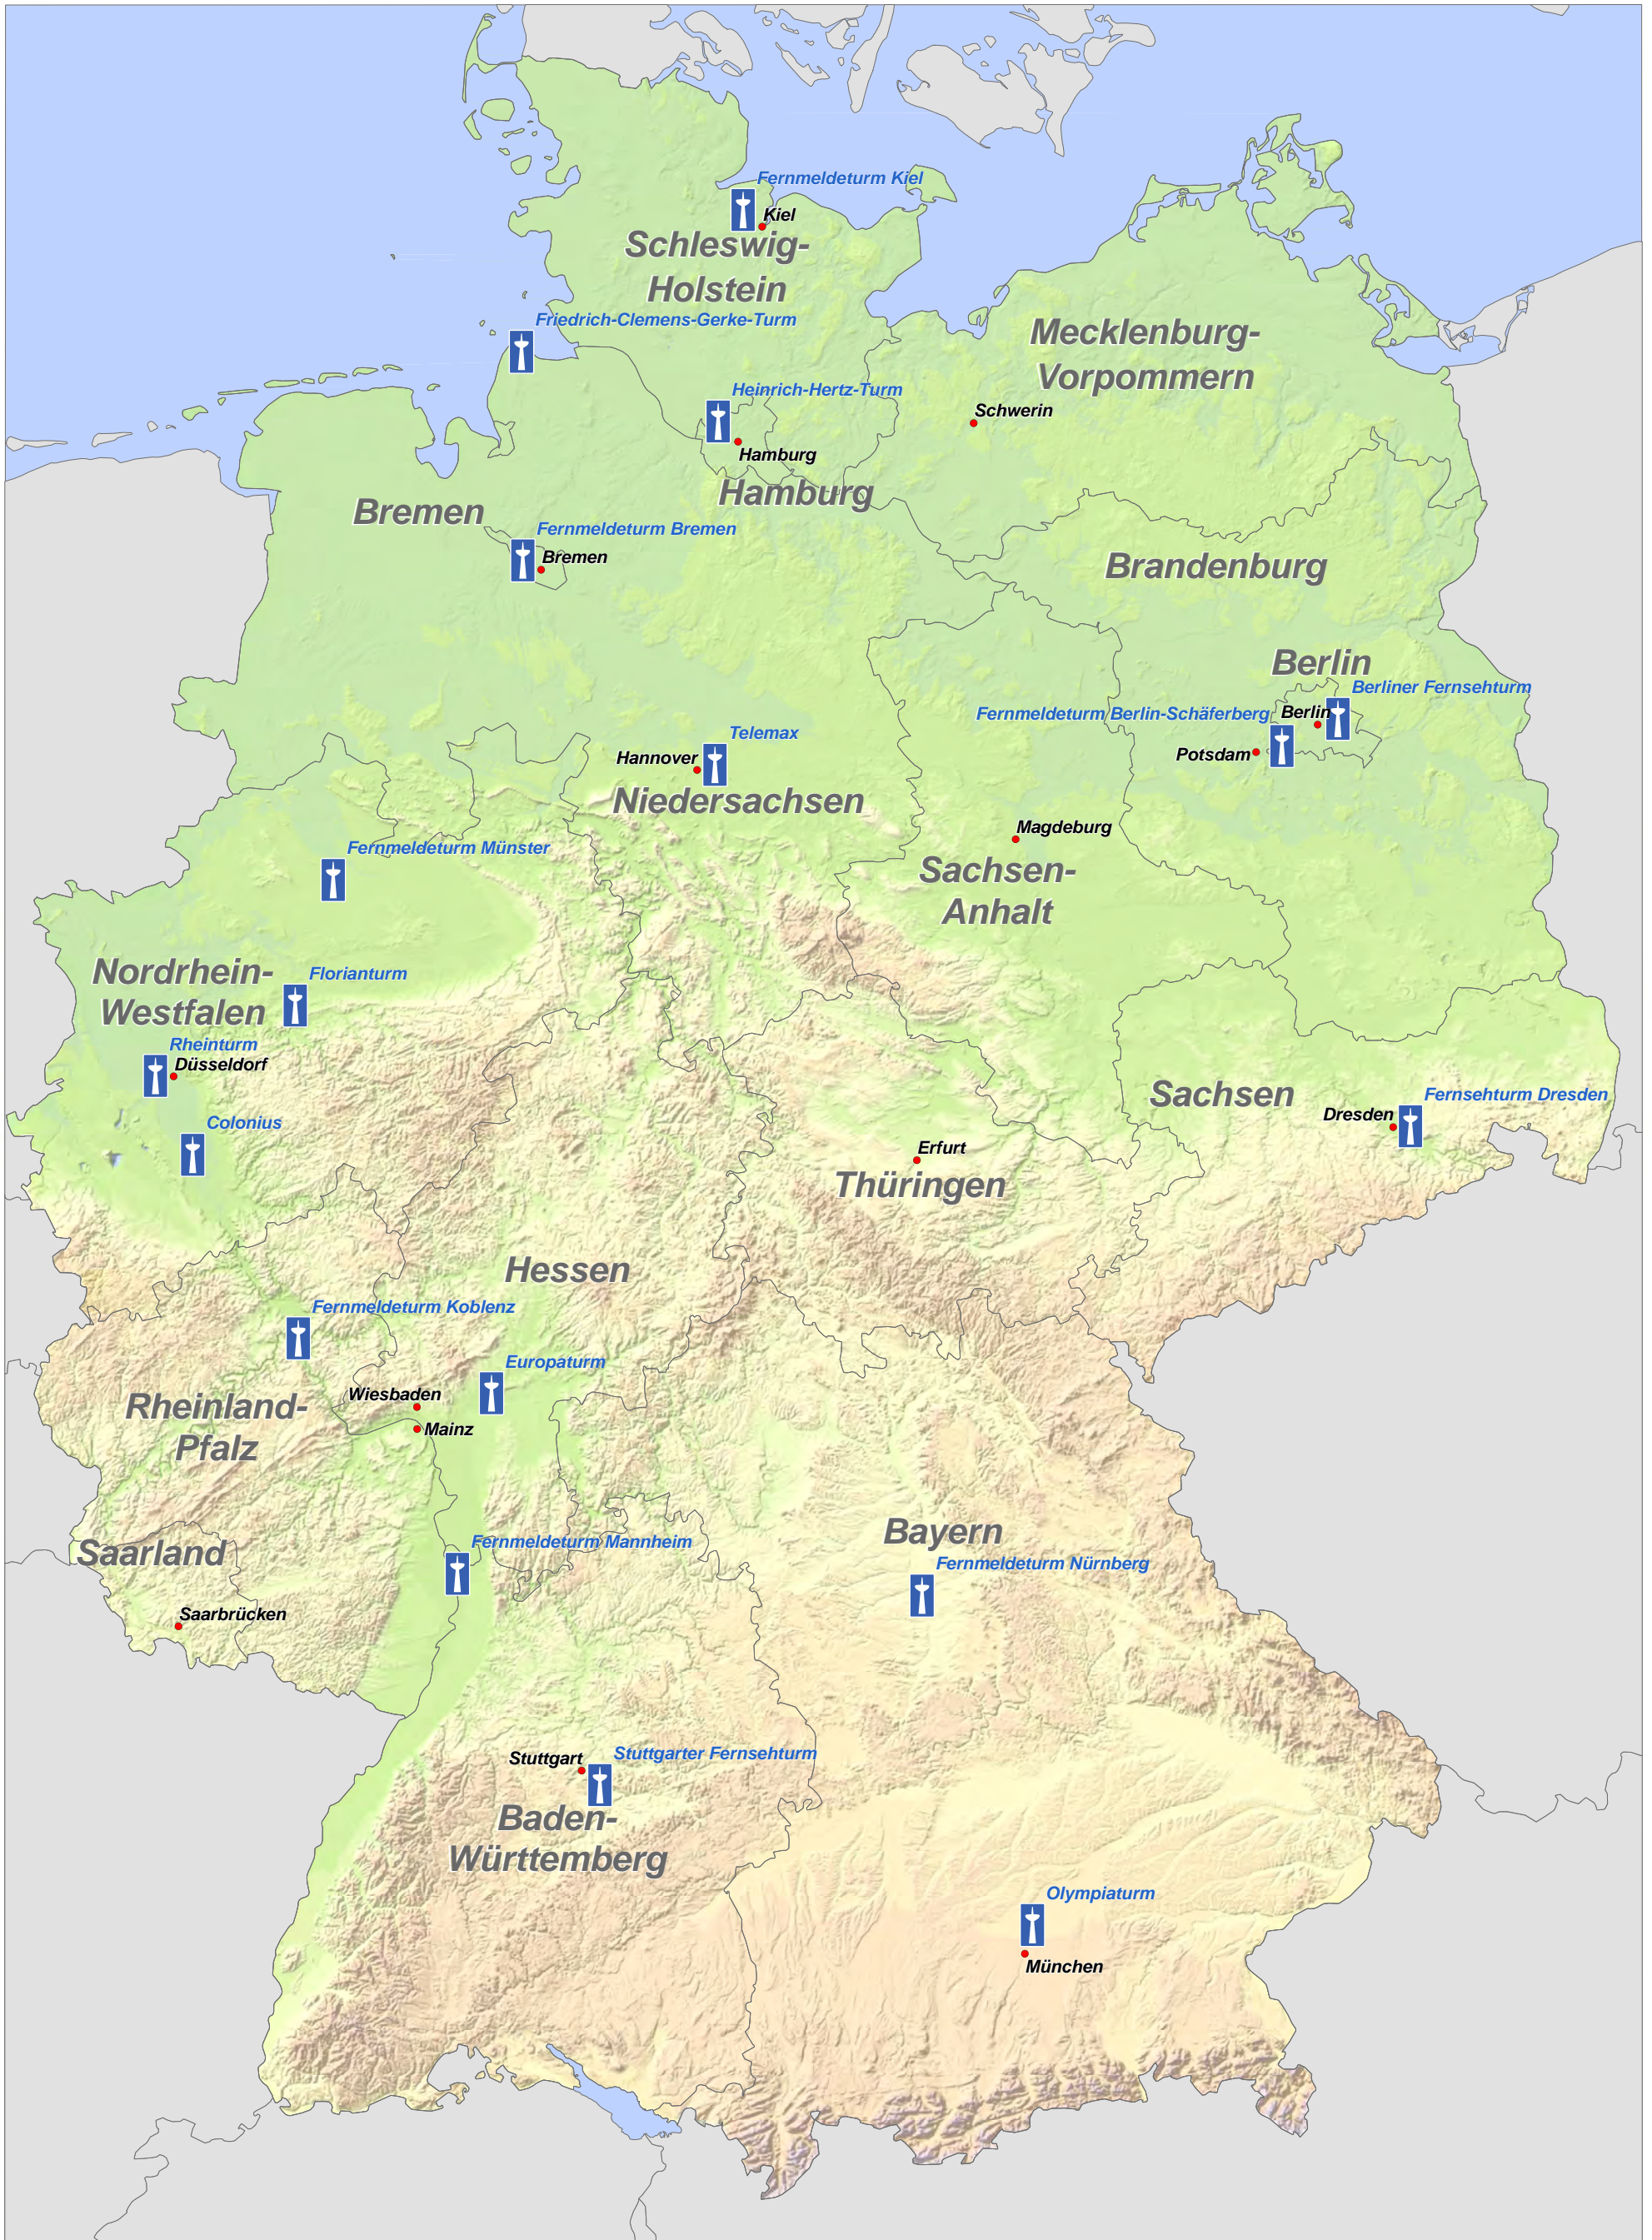

Übersichtskarte Deutschland

- Fernsehtürme über 200m -

Ausgabe Oktober 2012

Das Kartenthema wurde aus der Datenbasis "Digitales Landschaftsmodell 1 : 1 000 000 (DLM1000)" in Kombination mit den Produkten DGM200, VG2500 und zusätzlichen Informationen abgeleitet.

In unserem Downloadbereich finden Sie noch mehr kostenlose Karten und Informationsmaterialien.

Maßstab

1 : 2 500 000