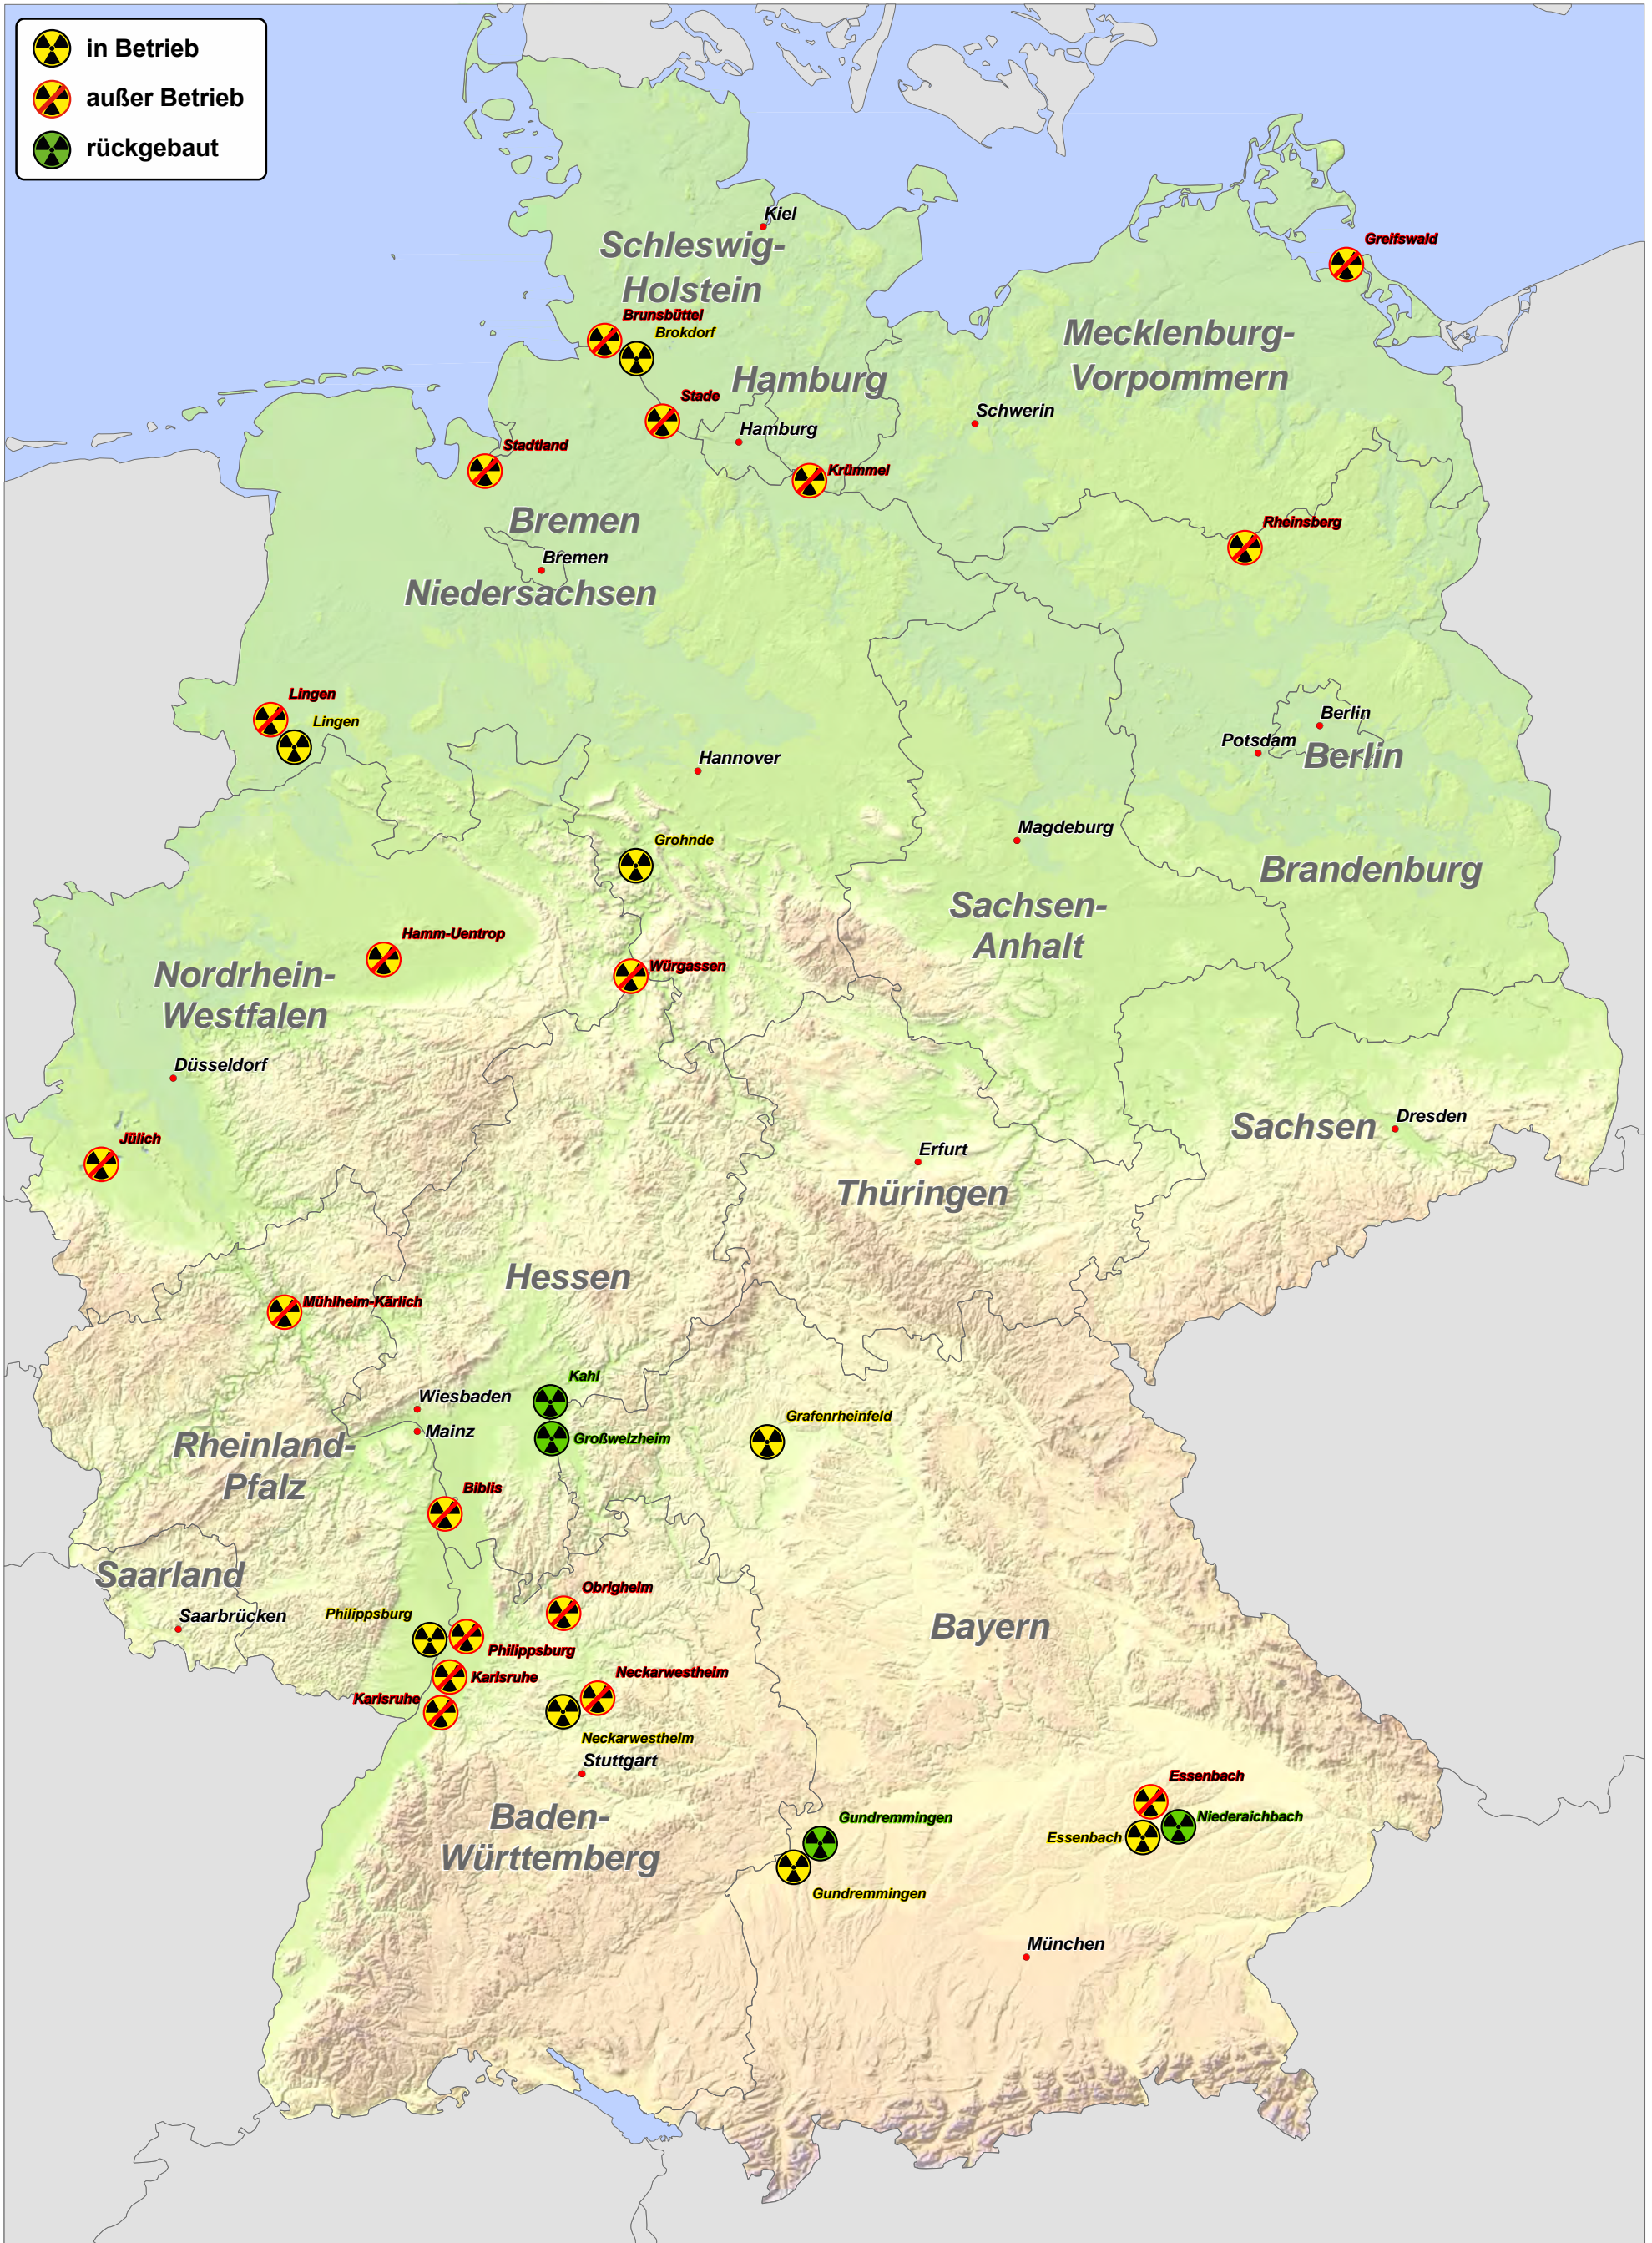

Übersichtskarte Deutschland

- Kernkraftwerke in Deutschland -

Ausgabe April 2013

Das Kartenthema wurde aus der Datenbasis "Digitales Landschaftsmodell 1 : 250 000 (DLM250)" in Kombination mit den Produkten DGM200, VG2500 und zusätzlichen Informationen abgeleitet.

In unserem Downloadbereich finden Sie noch mehr kostenlose Karten und Informationsmaterialien.

Maßstab

1 : 2 500 000 bei Ausdruck auf DIN A3