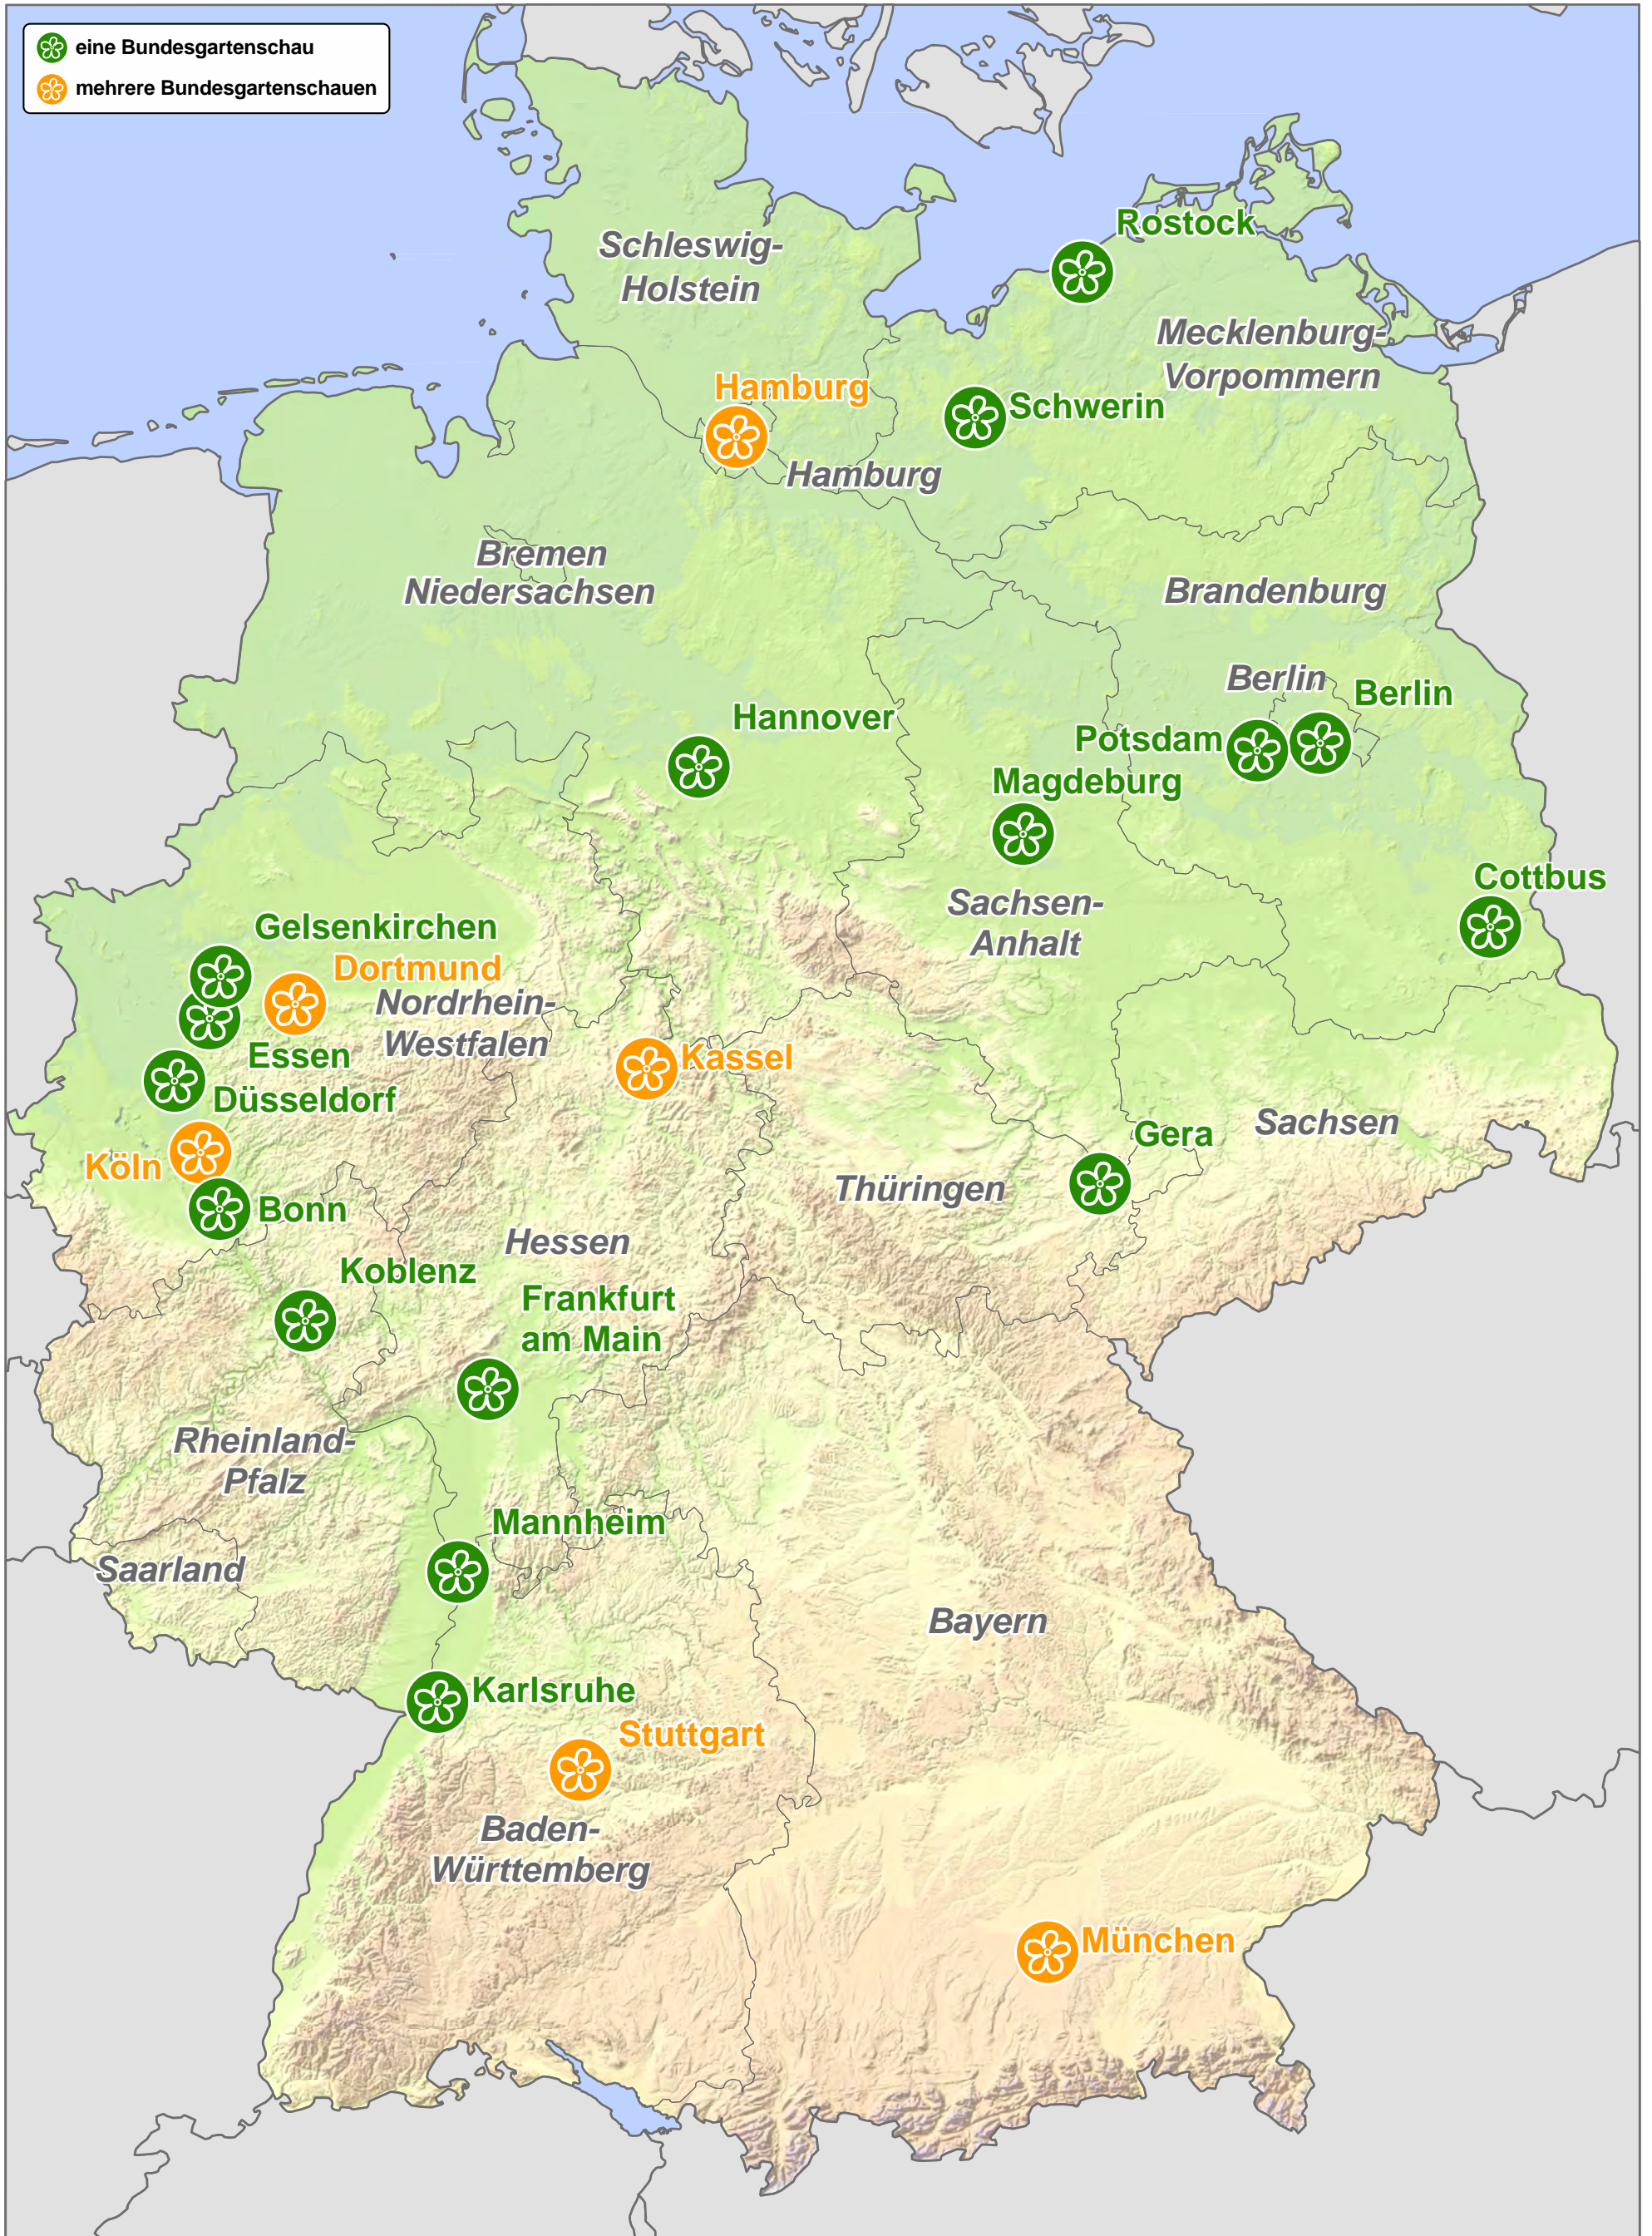

Übersichtskarte Deutschland

- Bundesgartenschauen seit 1951 -

Ausgabe Juli 2013

Das Kartenthema wurde aus der Datenbasis "Produktionsdatenbank Geographische Namen" in Kombination mit den Produkten DGM200, VG2500 und zusätzlichen Informationen abgeleitet.

In unserem Downloadbereich finden Sie noch mehr kostenlose Karten und Informationsmaterialien.

Maßstab

1 : 2 500 000 bei Ausdruck auf DIN A3