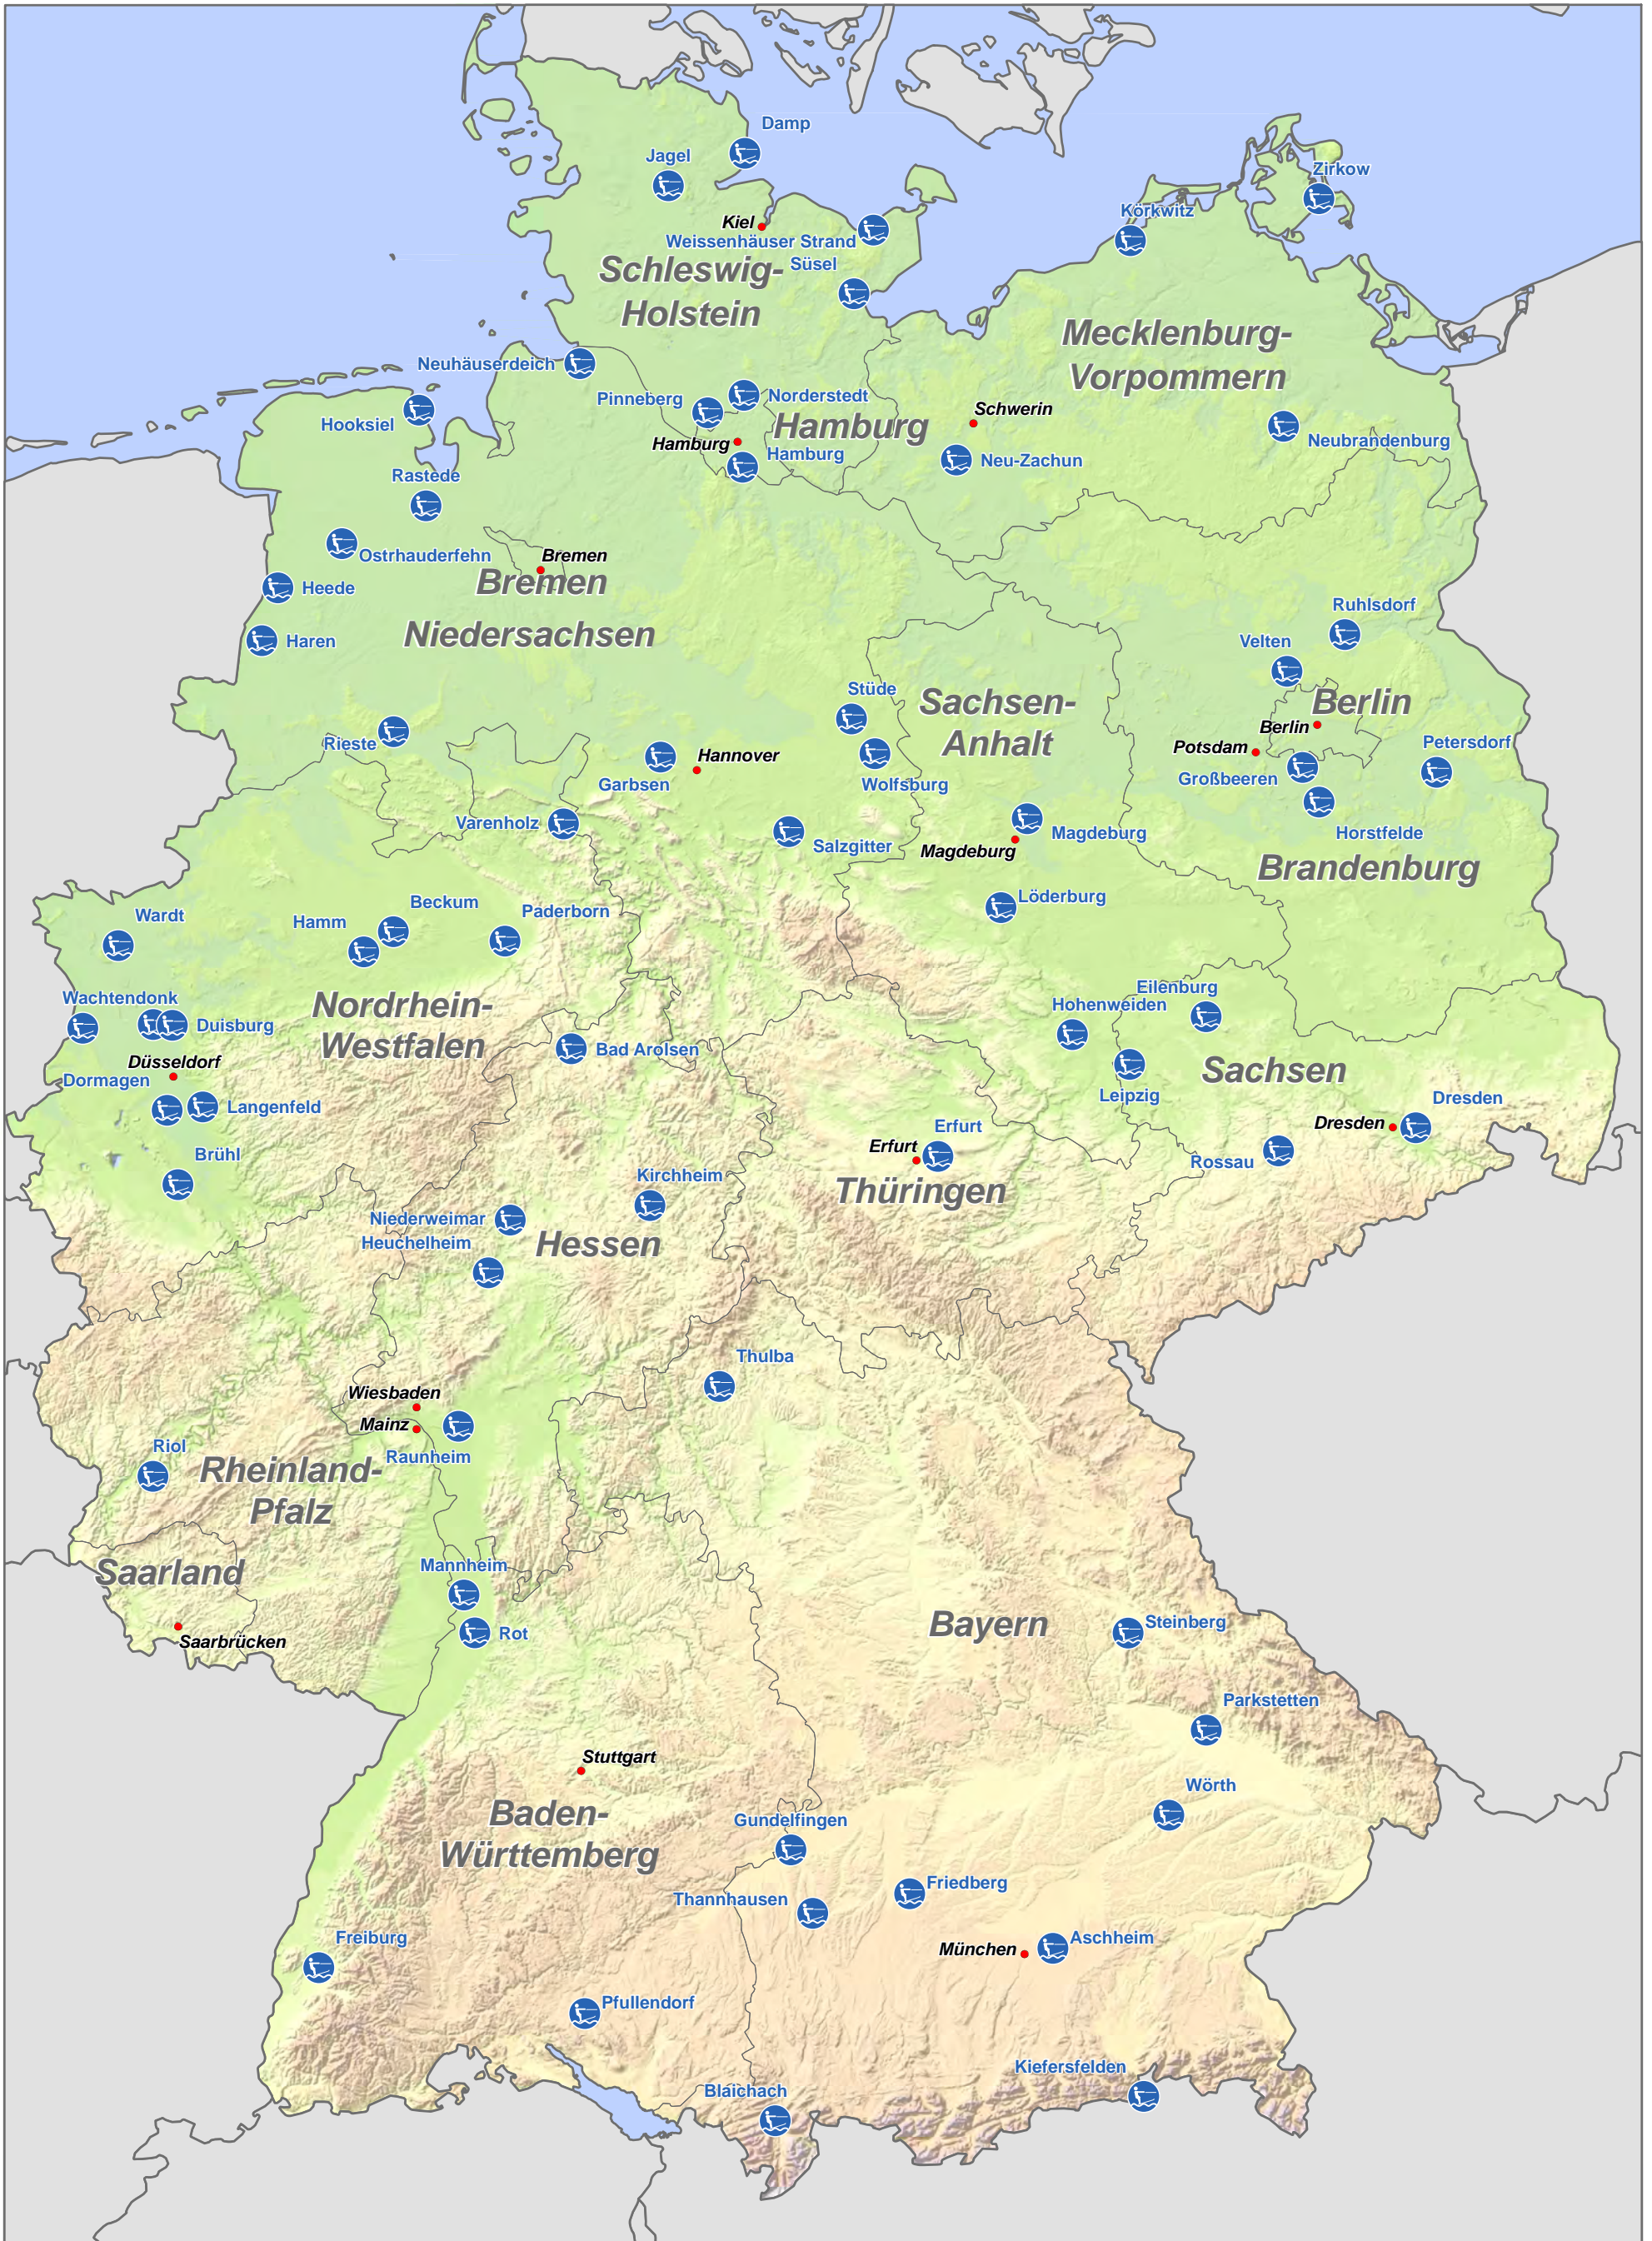

# Übersichtskarte Deutschland

- Wasserski- und Wakeboardanlagen (Liftbetrieb) -

**Ausgabe August 2013**

Das Kartenthema wurde aus der Datenbasis "Produktionsdatenbank Geographische Namen" in Kombination mit den Produkten DGM200, VG2500 und zusätzlichen Informationen abgeleitet.

In unserem Downloadbereich finden Sie noch mehr kostenlose Karten und Informationsmaterialien.

**Maßstab**

**1 : 2 500 000** bei Ausdruck auf DIN A3