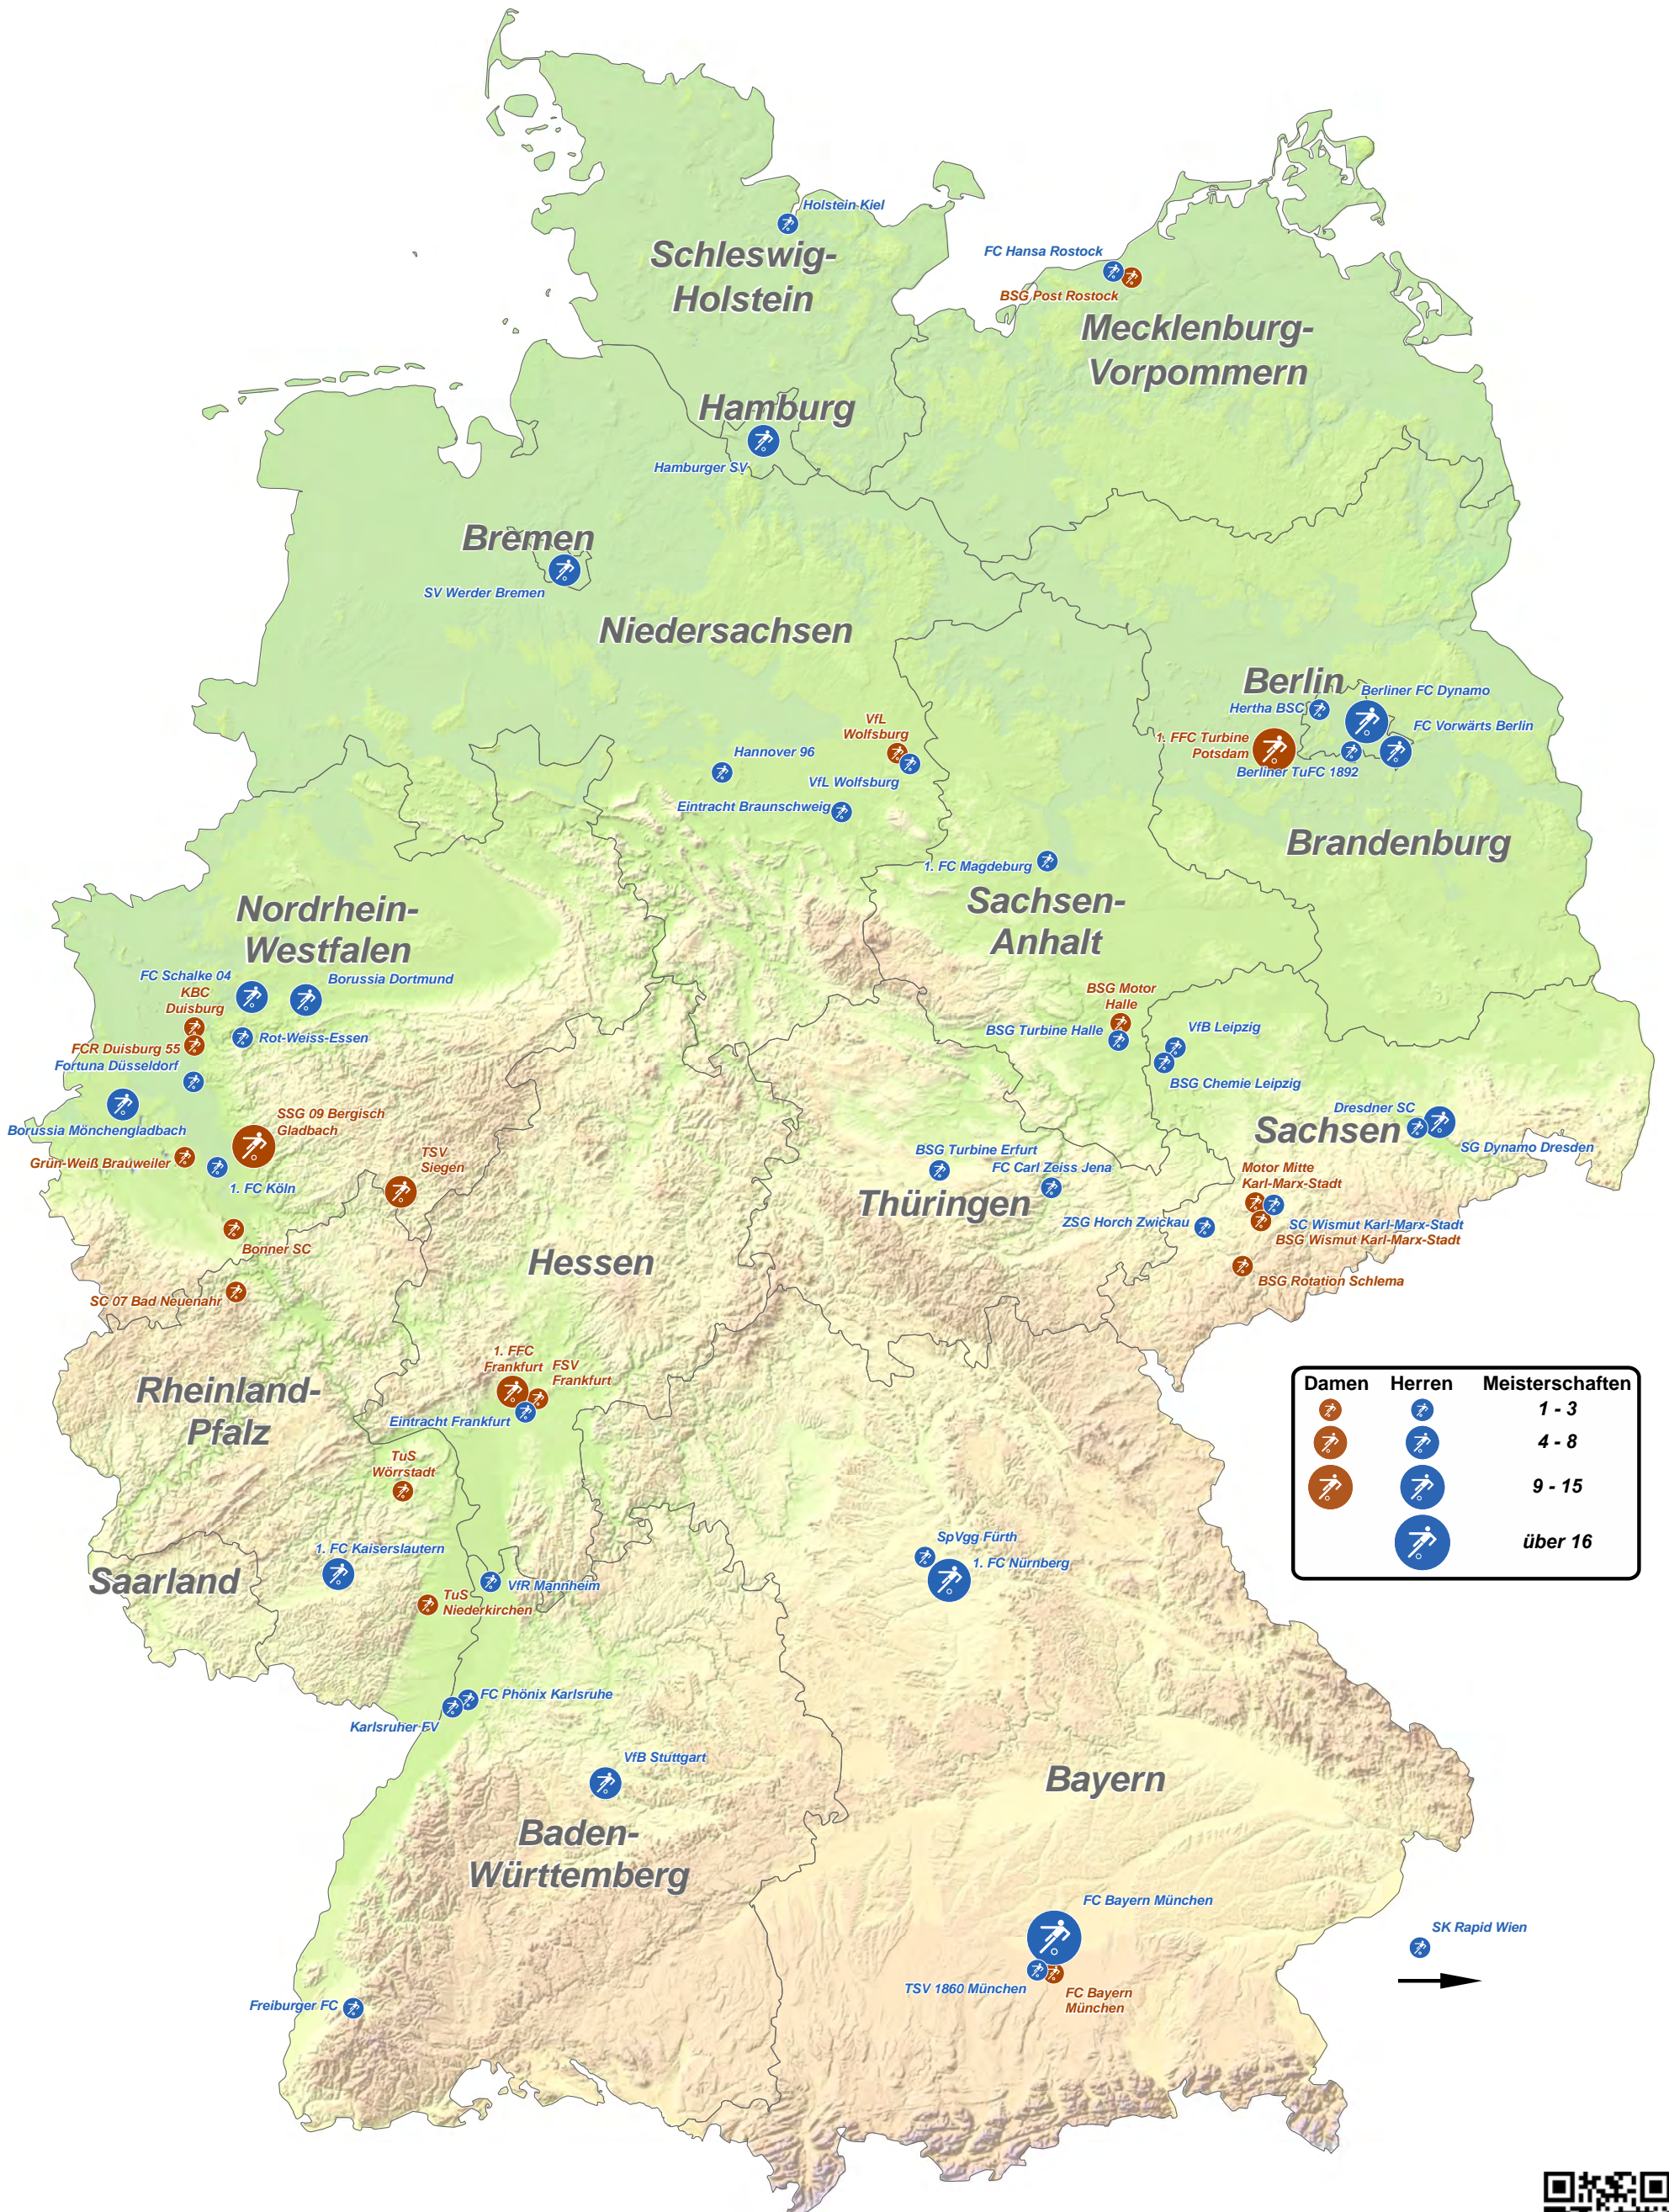

Übersichtskarte Deutschland

- Deutsche Fußballmeister -

Ausgabe Mai 2014

Das Kartenthema wurde aus der Datenbasis "Produktionsdatenbank Geographische Namen" in Kombination mit den Produkten DGM200, VG2500 und zusätzlichen Informationen abgeleitet.

In unserem Downloadbereich finden Sie noch mehr kostenlose Karten und Informationsmaterialien.

Maßstab

0 10 20 40 60 80 100 Kilometer

1 : 2 500 000 bei Ausdruck auf DIN A3

www.bkg.bund.de

© Bundesamt für Kartographie und Geodäsie, Frankfurt am Main (2014)
Vervielfältigung, Verbreitung und öffentliche Zugänglichmachung,
auch auszugsweise, mit Quellenangabe gestattet.
Lambert winkeltreue Kegelabbildung Ellipsoid WGS84, Datum WGS84