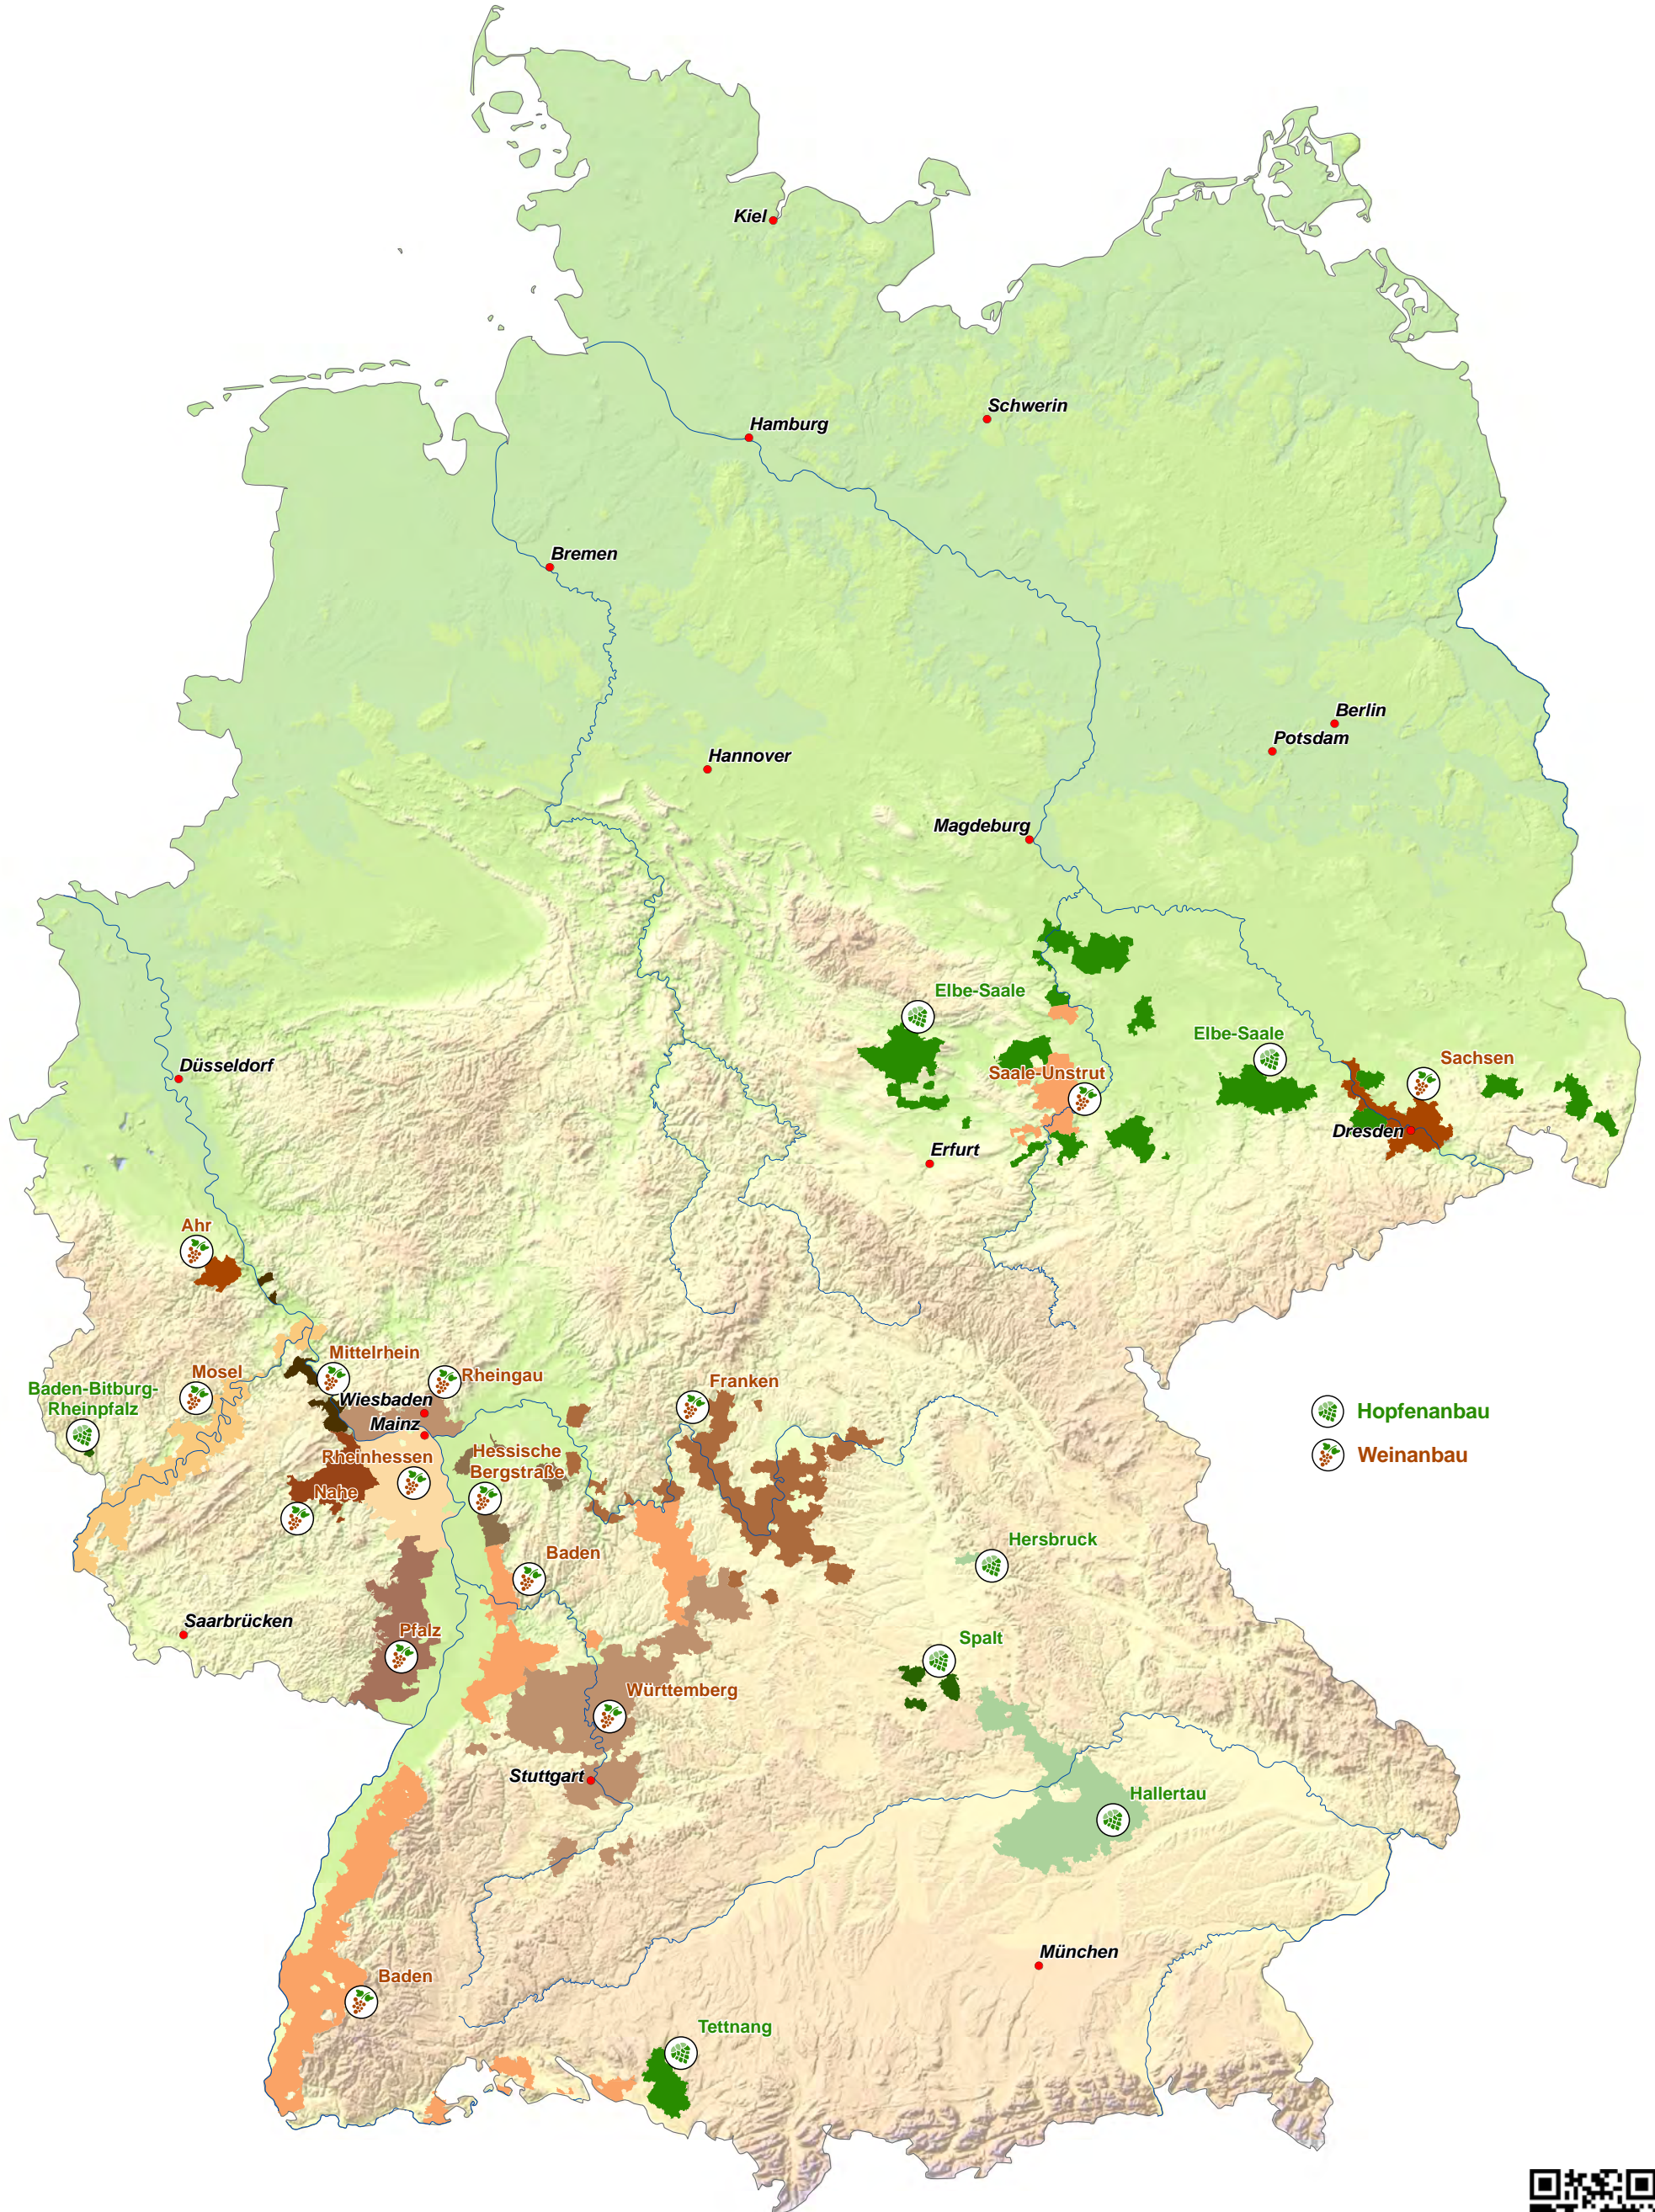

# Übersichtskarte Deutschland

- Hopfen- und Weinanbau -

 Hopfenanbau  
 Weinanbau

**Ausgabe November 2014**

Das Kartenthema wurde aus der Datenbasis "Digitales Landschaftsmodell 1 : 250 000 (DLM250)" in Kombination mit den Produkten DGM200, VG2500 und zusätzlichen Informationen abgeleitet.

In unserem Downloadbereich finden Sie noch mehr kostenlose Karten und Informationsmaterialien.

**Maßstab**

**1 : 2 500 000** bei Ausdruck auf DIN A3