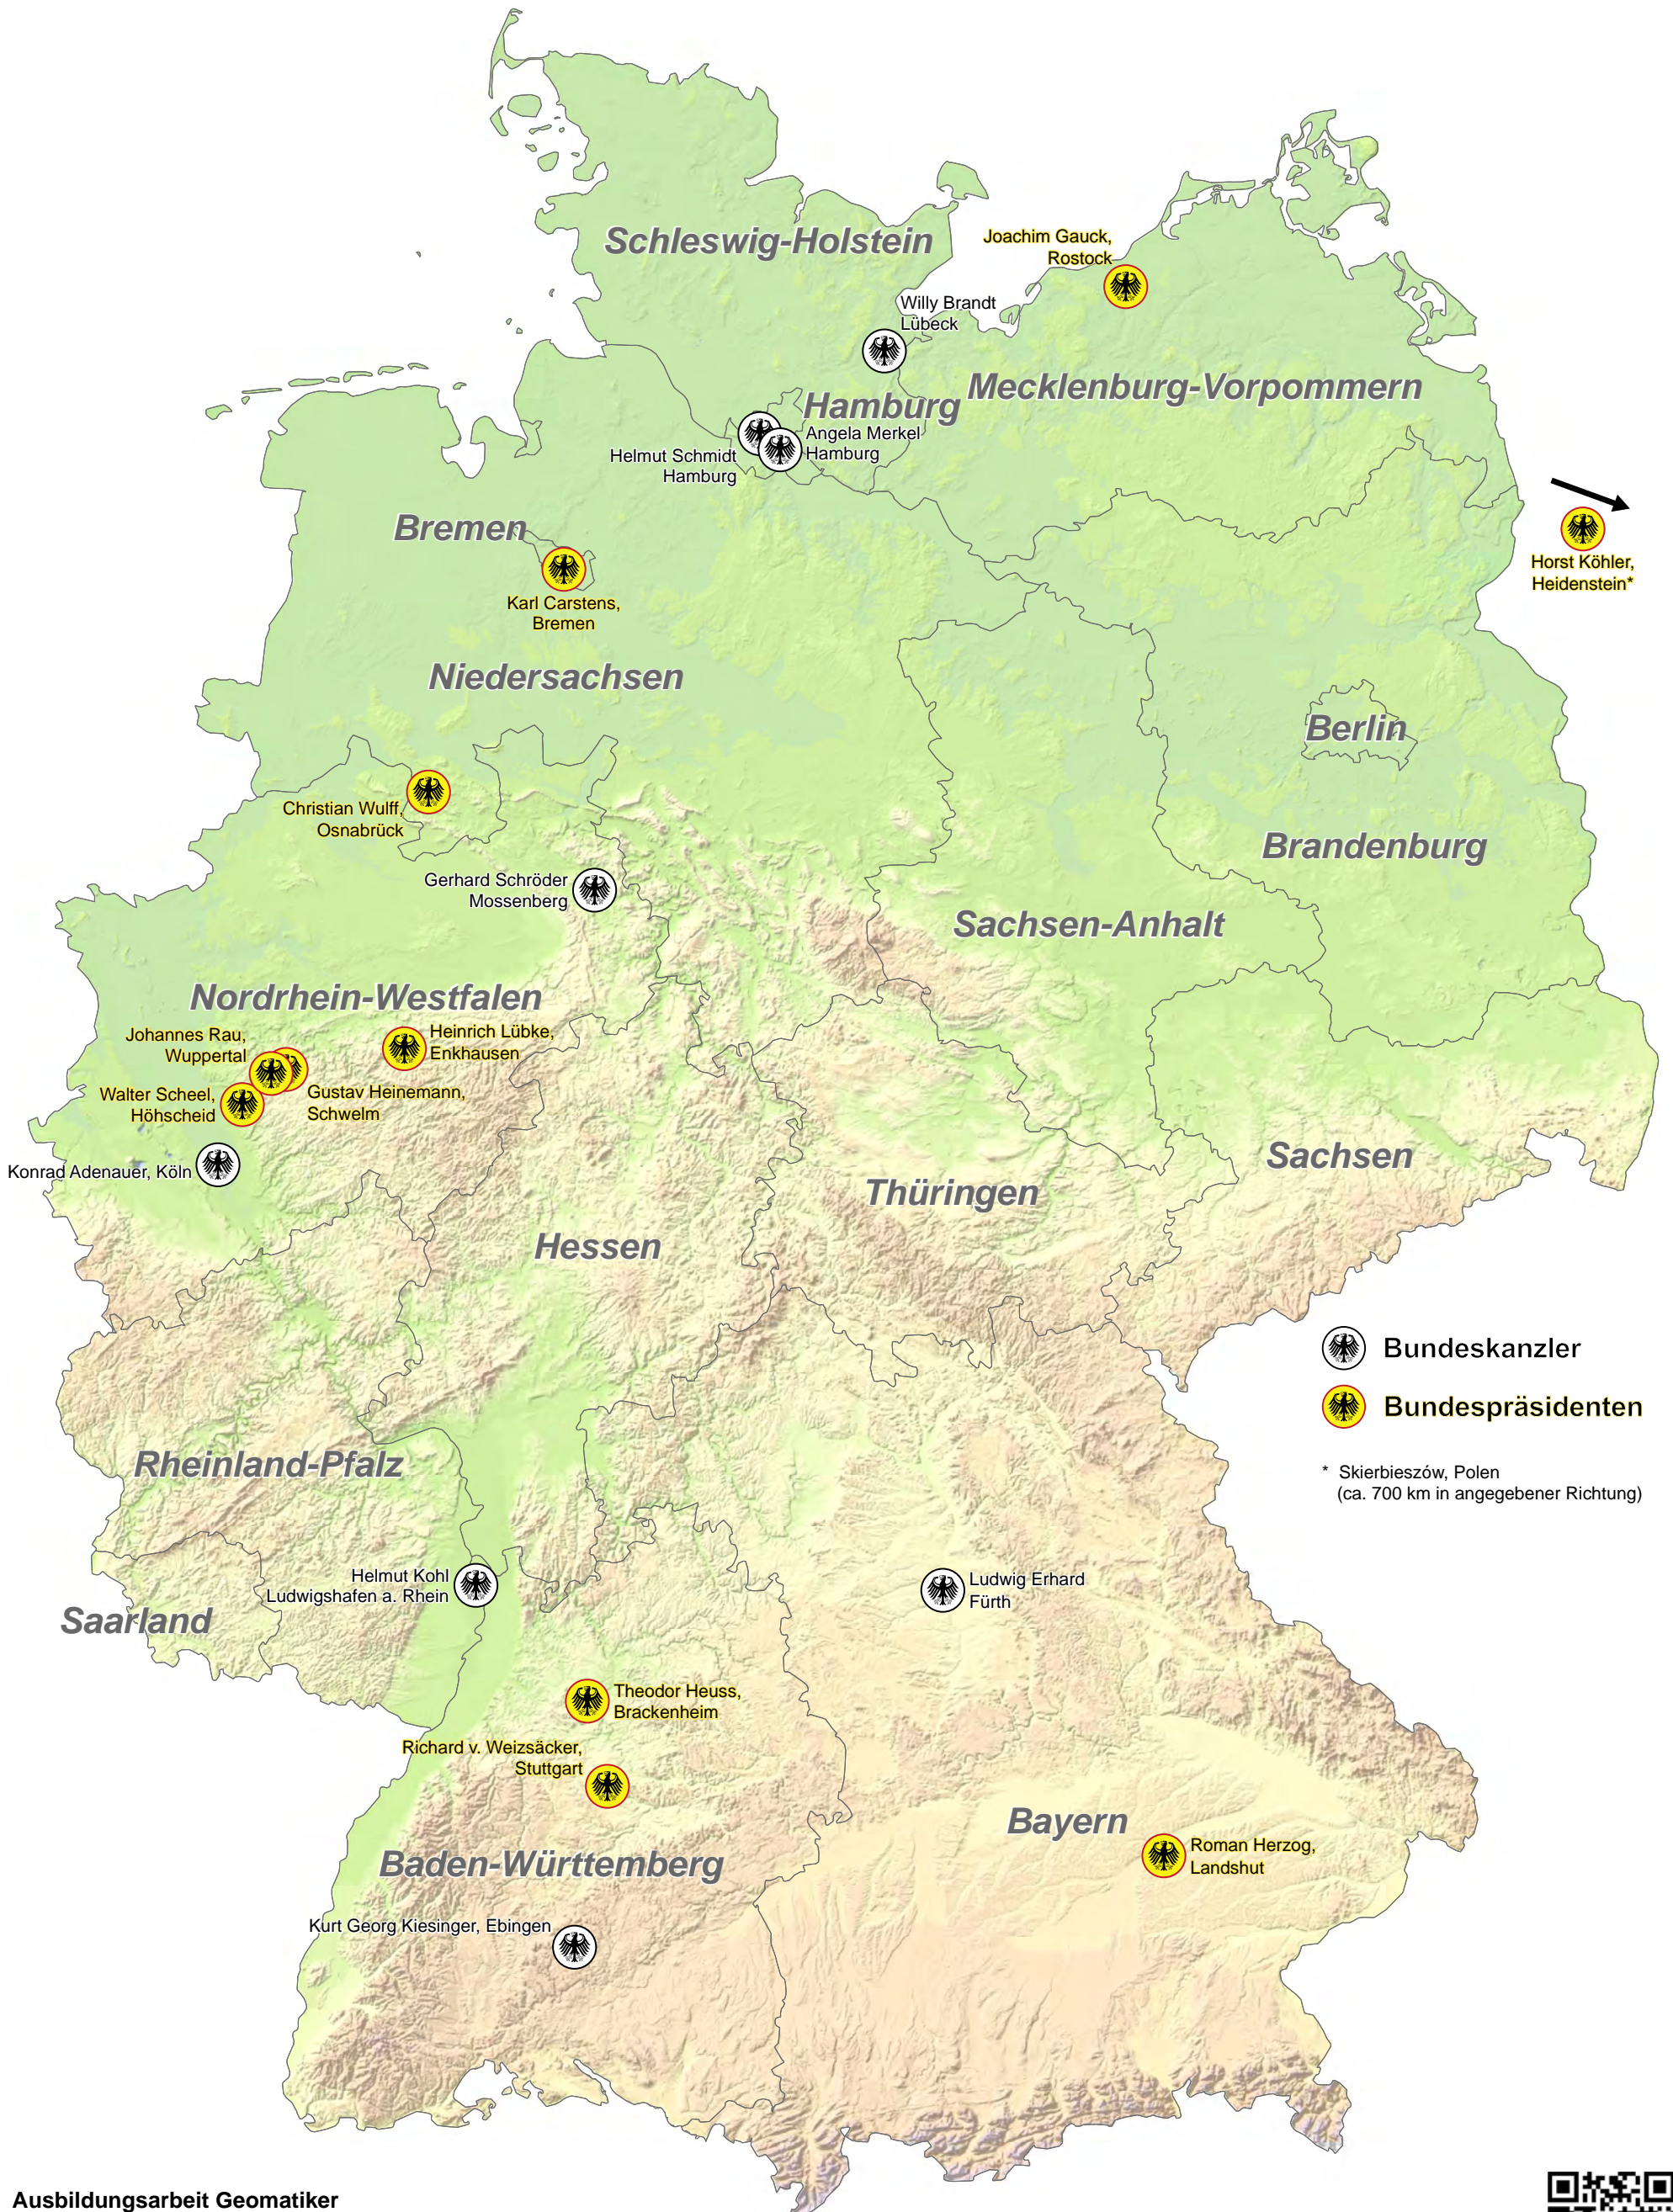

Übersichtskarte Deutschland

- Geburtsorte deutscher Bundeskanzler und Bundespräsidenten -

-  Bundeskanzler
-  Bundespräsidenten

* Skierbieszów, Polen
(ca. 700 km in angegebener Richtung)

Ausbildungsarbeit Geomatiker
Ausgabe April 2015

Das Kartenthema wurde mit Informationen von Wikipedia aufgebaut.
Als Grundlage dienen folgende Produkte des BKG: DGM200, VG2500.

In unserem Downloadbereich finden Sie noch mehr
kostenlose Karten und Informationsmaterialien.