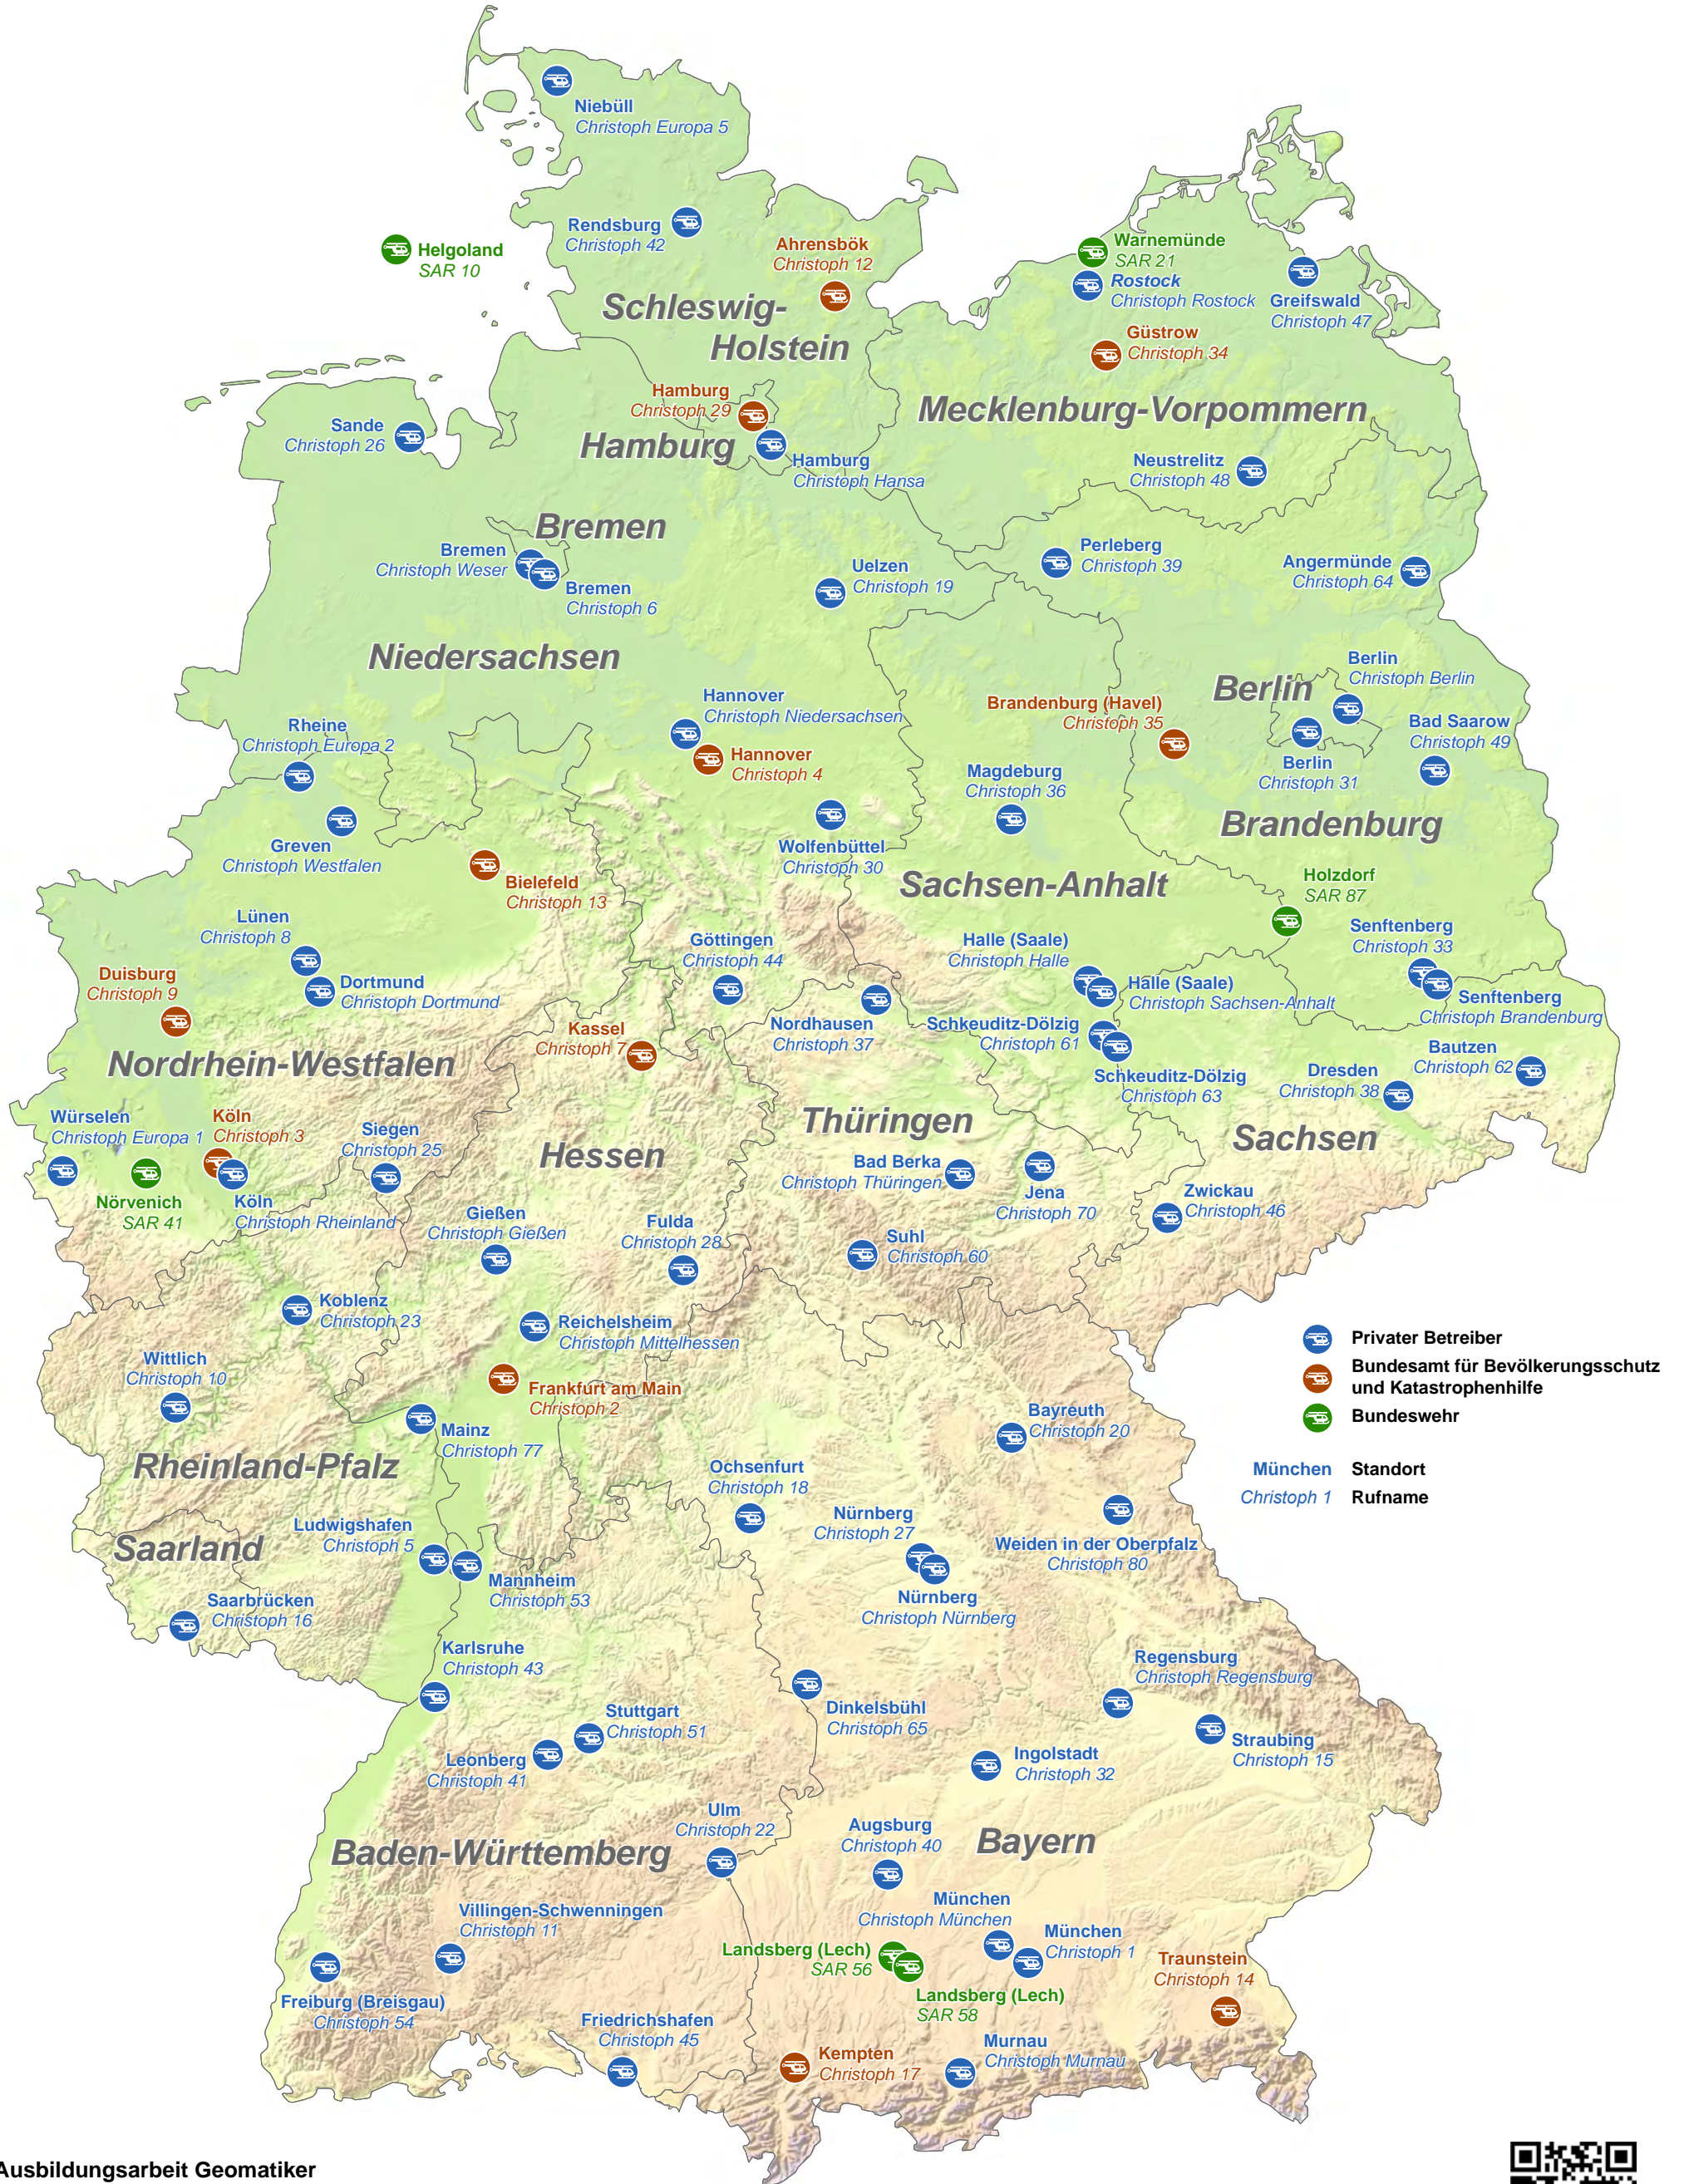

Übersichtskarte Deutschland

- Standorte der Rettungshubschrauber -

**Ausbildungsarbeit Geomatiker
Ausgabe Juni 2015**

Das Kartenthema wurde aus Informationen von Wikipedia und www.rth.info abgeleitet (Stand 2015).
Als Grundlage dienen folgende Produkte des BKG: DGM200, VG2500.
In unserem Downloadbereich finden Sie noch mehr kostenlose Karten und Informationsmaterialien.

Kritiken und Anregungen bitte an: wusstensieschon@bkg.bund.de

Maßstab

1 : 2 500 000 bei Ausdruck auf DIN A3