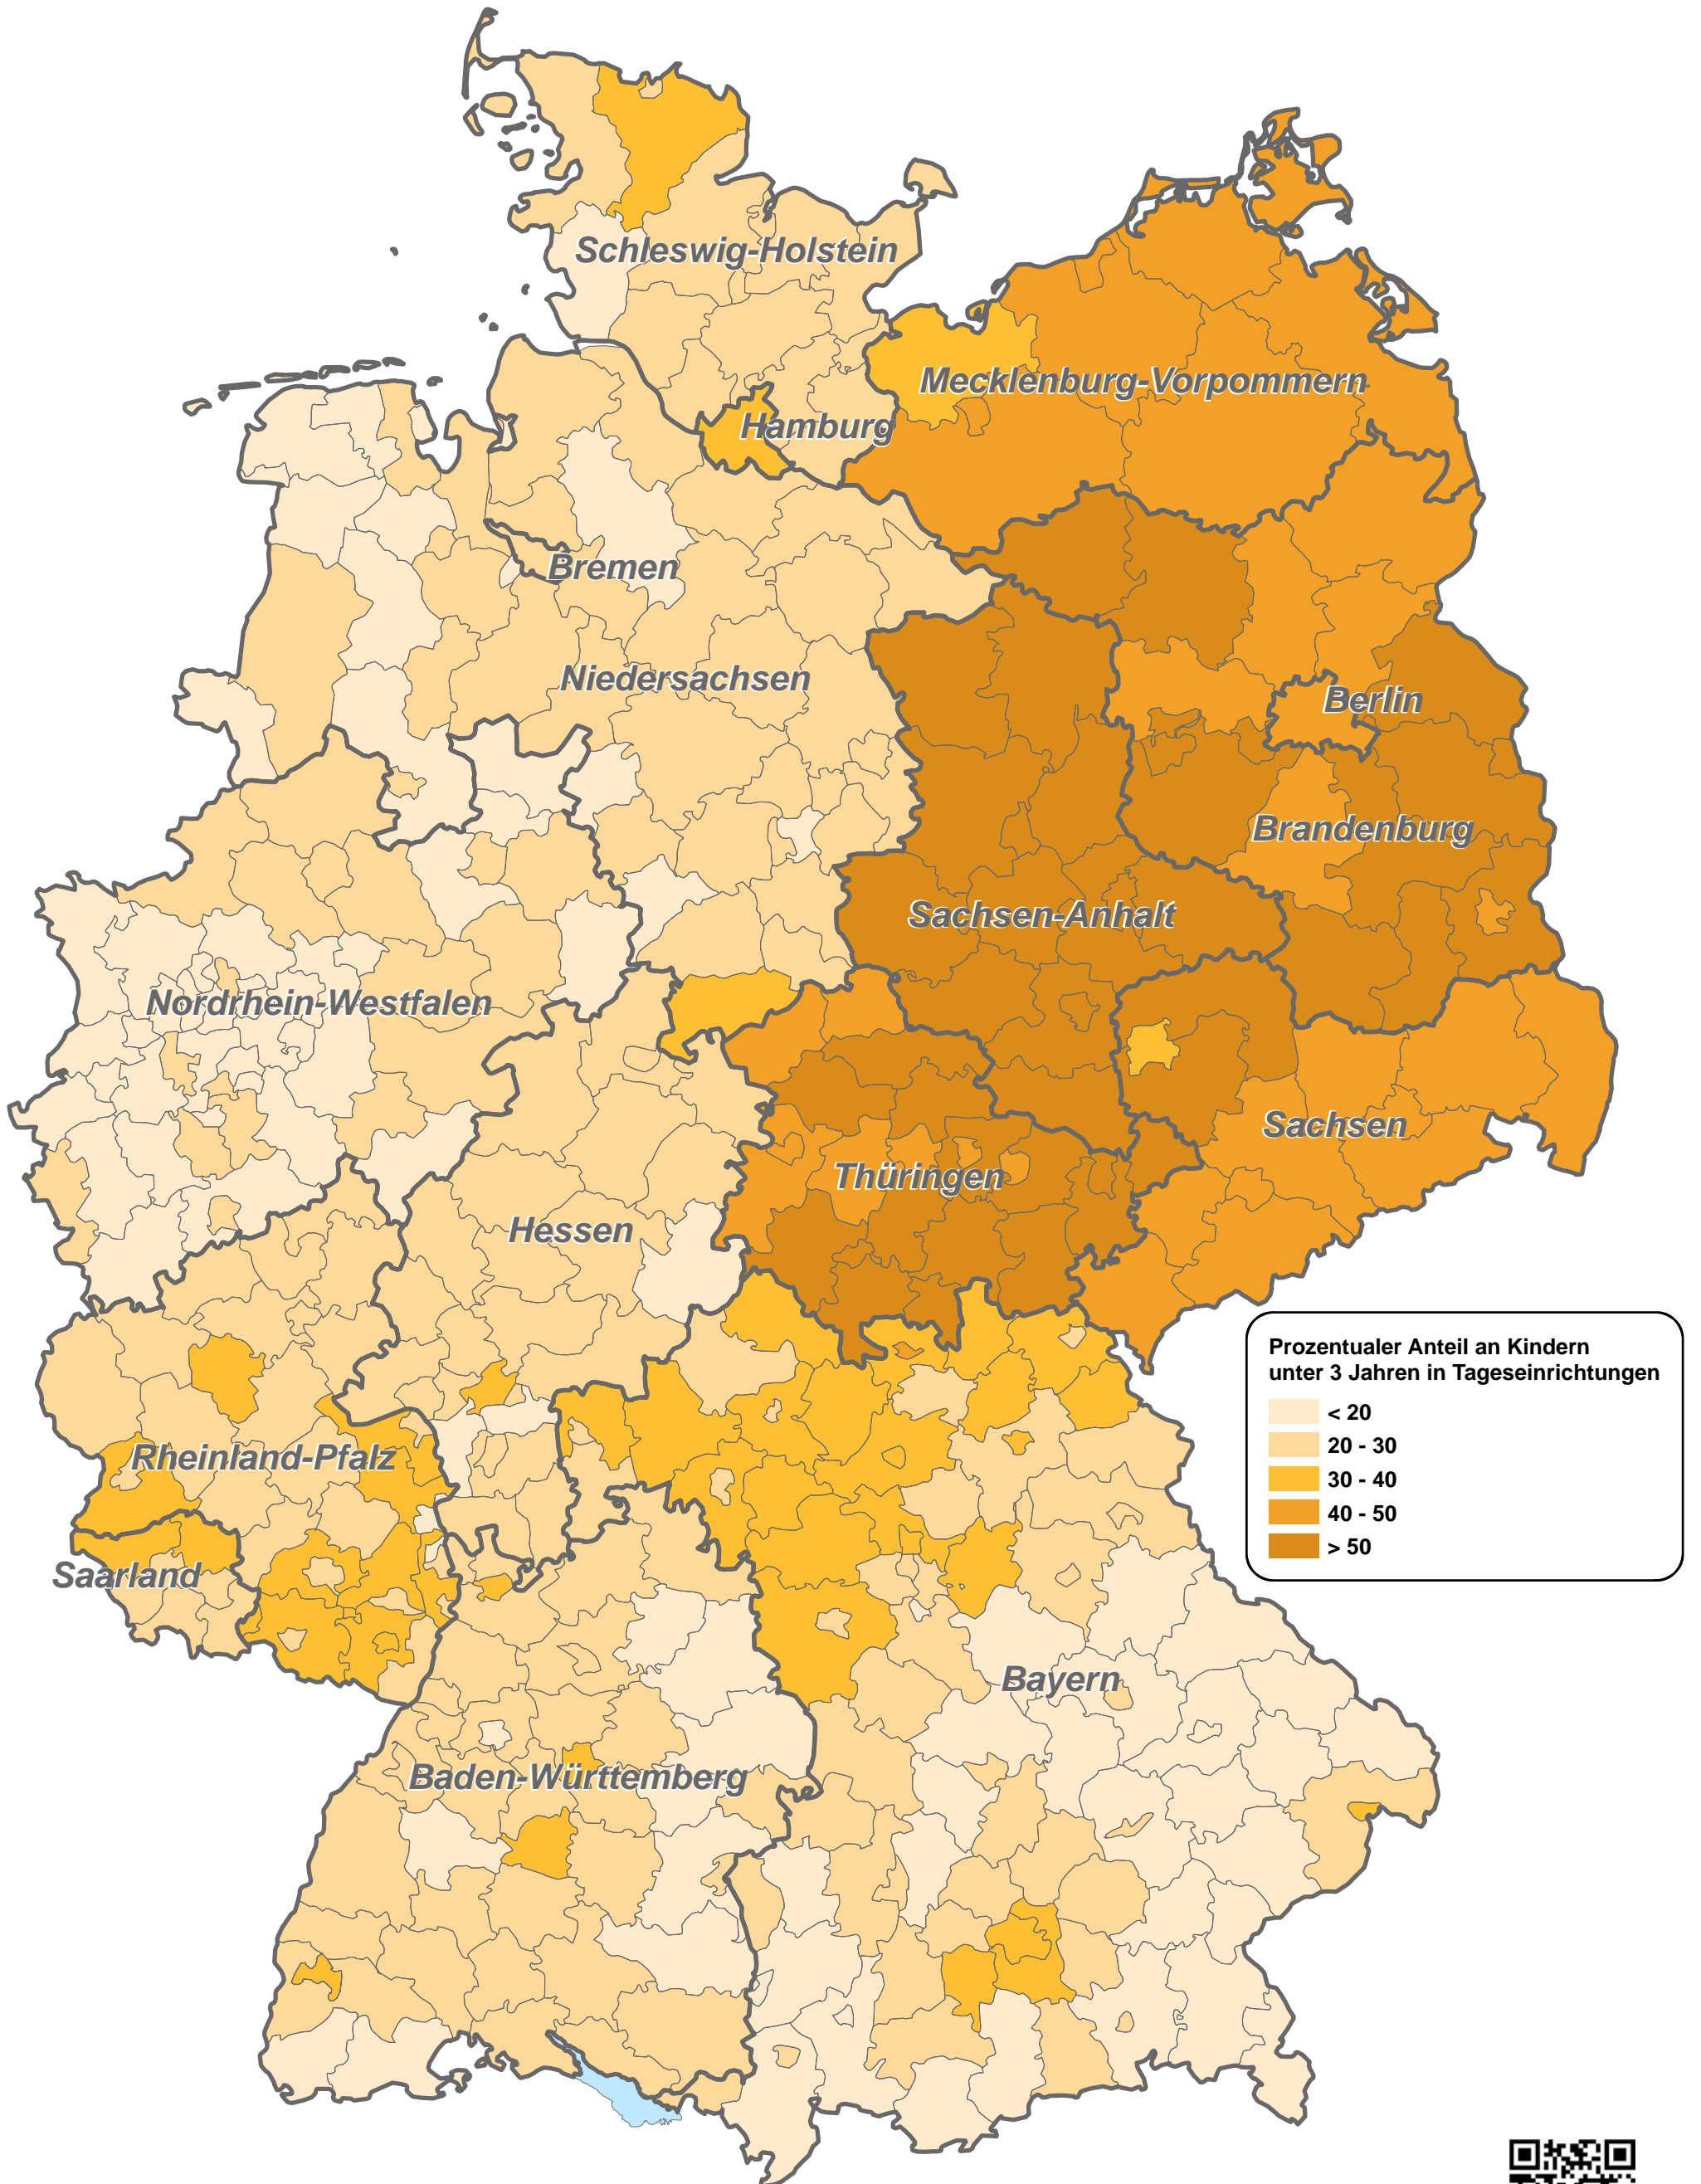

Themenkarten - Wussten Sie schon, ...?

- Prozentualer Anteil an Kindern unter 3 Jahren in Tageseinrichtungen -

Ausgabe Oktober 2016

Das Kartenthema wurde aus der Datenbasis "Verwaltungsgrenzen 1 : 2 500 000 (VG2500)" in Kombination mit zusätzlichen Informationen aus der "Regionaldatenbank Deutschland" der Statistischen Ämter des Bundes und der Länder (© Datenlizenz Deutschland - Namensnennung - Version 2.0 (dl-de/by-2-0)) abgeleitet.

In unserem Downloadbereich finden Sie noch mehr kostenlose Karten.
Kritiken und Anregungen bitte an: wusstensieschon@bkg.bund.de

Maßstab

1 : 2 500 000 bei Ausdruck auf DIN A3

www.bkg.bund.de