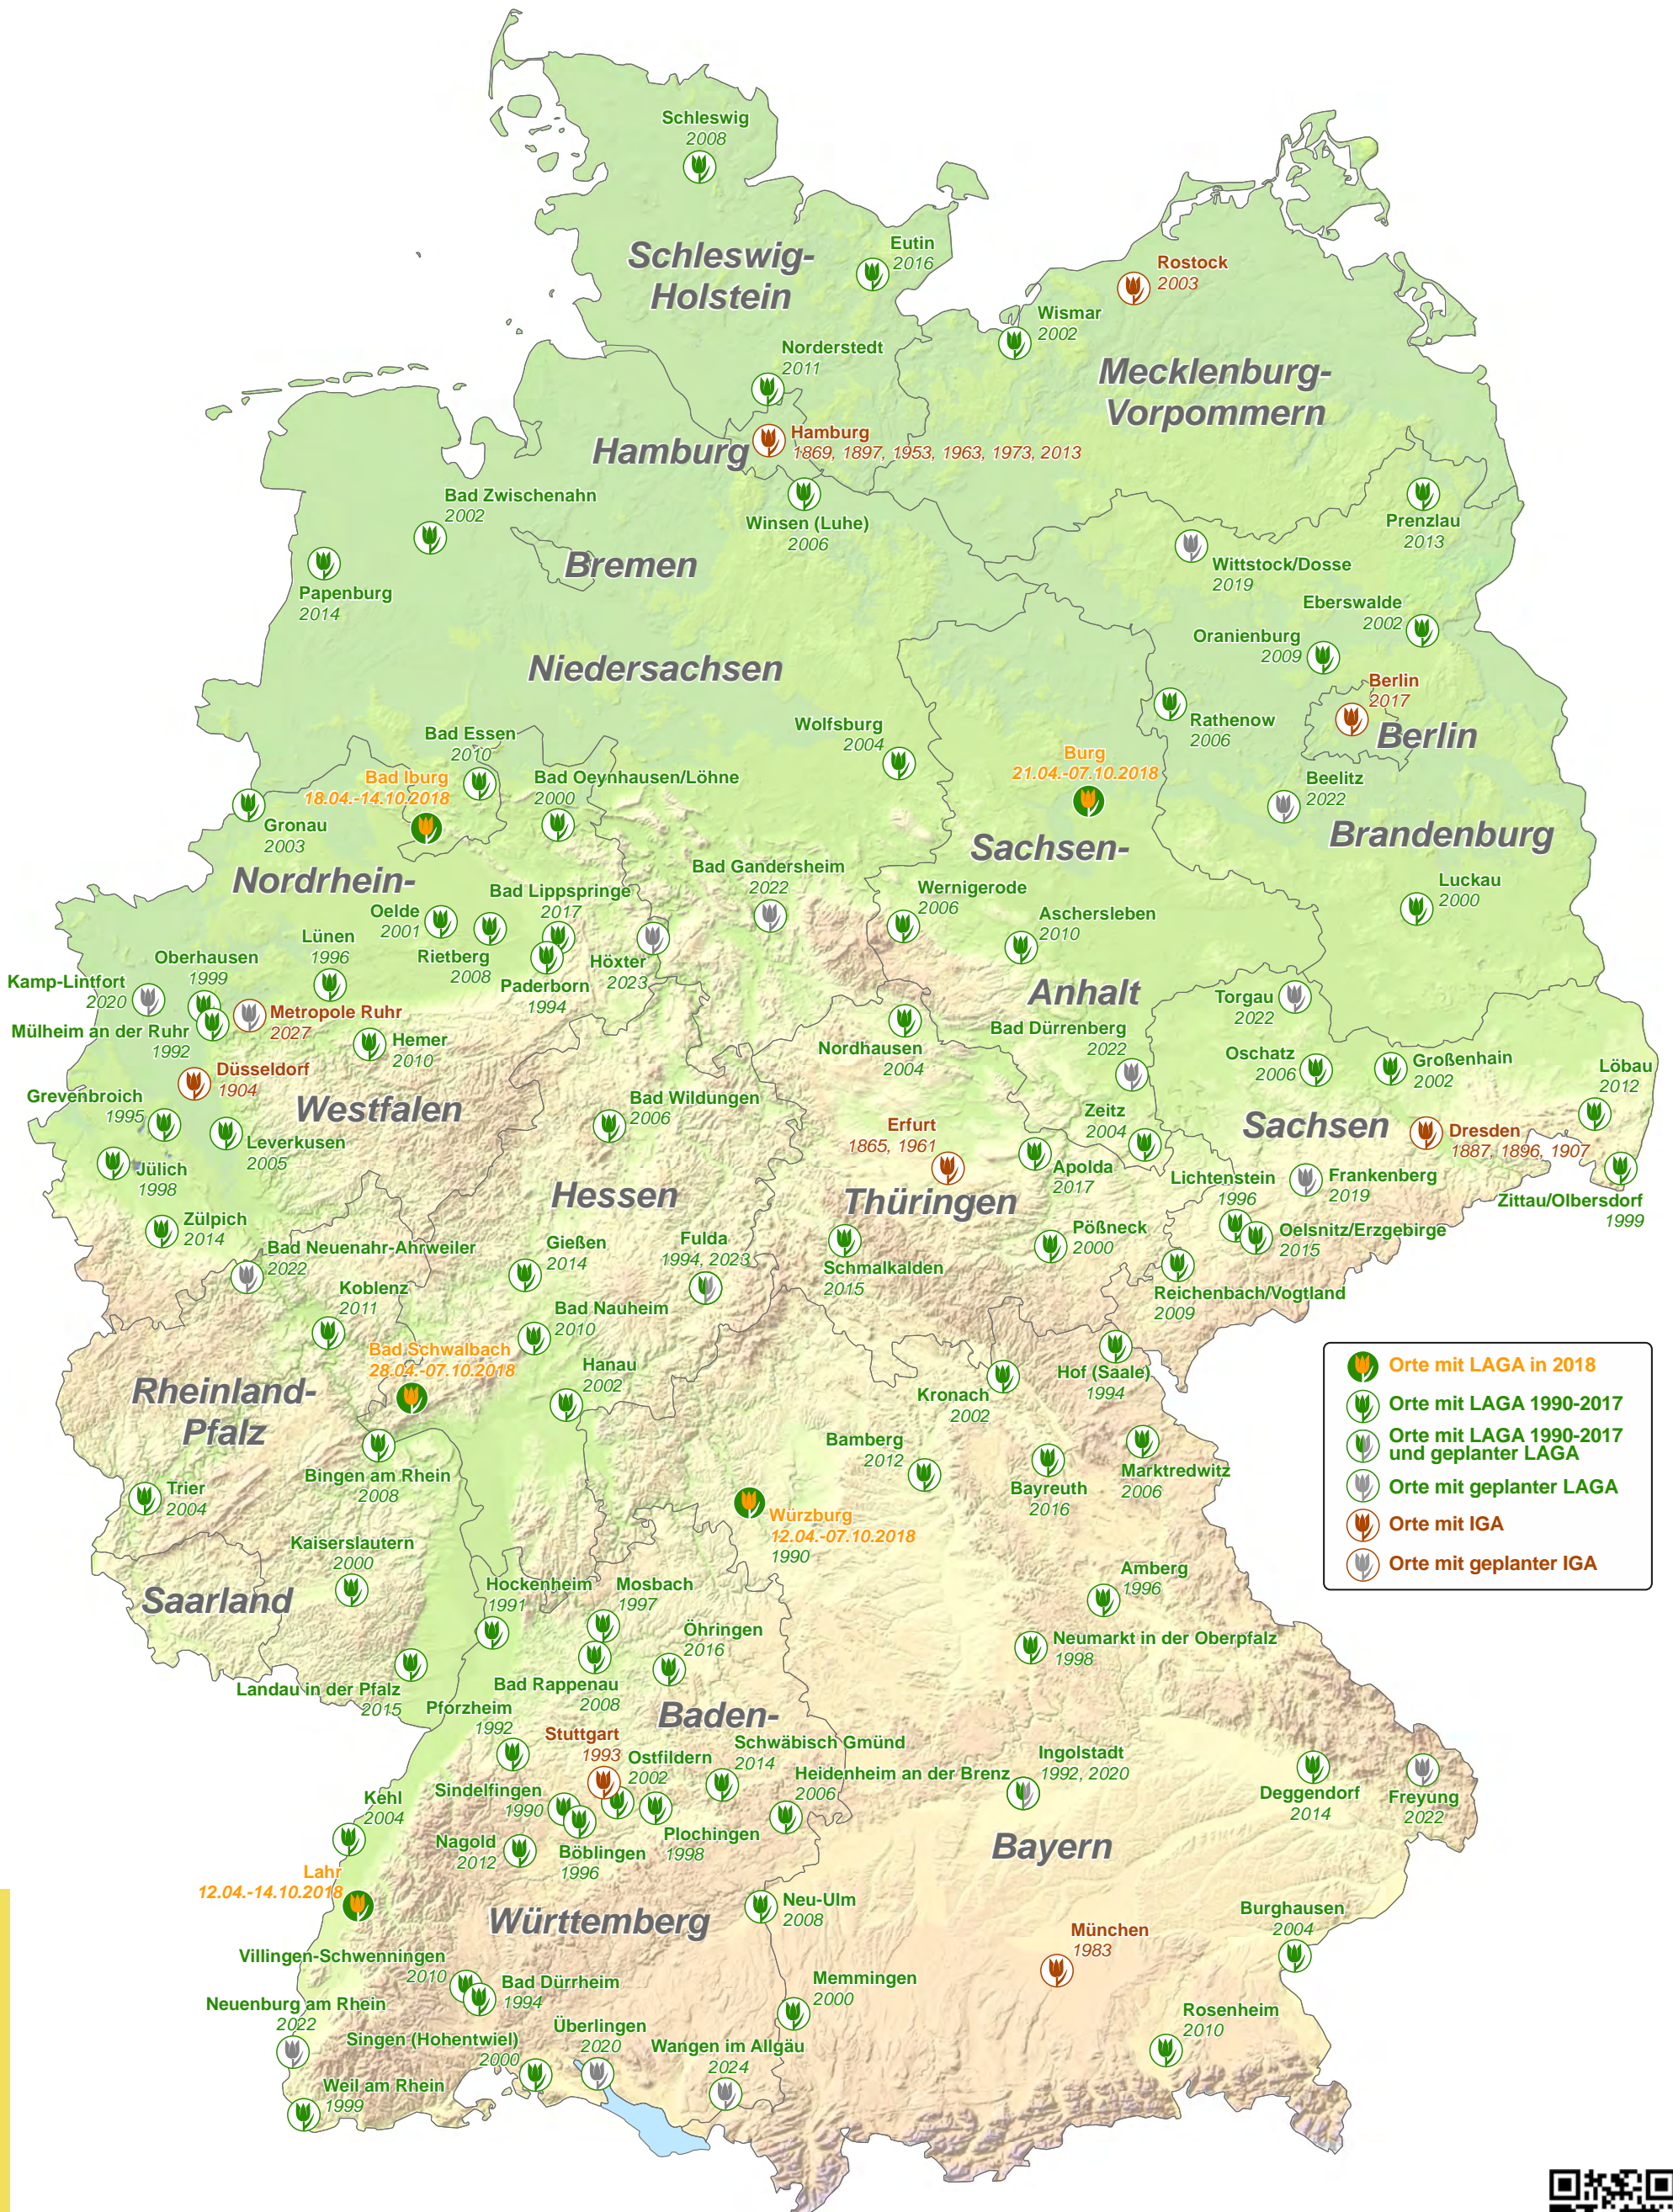

Themenkarten - Wussten Sie schon, ...?

- Landesgartenschauen (LAGA) und Internationale Gartenbauausstellungen (IGA) -

- Orte mit LAGA in 2018
- Orte mit LAGA 1990-2017
- Orte mit LAGA 1990-2017 und geplanter LAGA
- Orte mit geplanter LAGA
- Orte mit IGA
- Orte mit geplanter IGA

als GeoPDF verfügbar

Ausbildungsarbeit Geomatiker
Ausgabe Mai 2018

Das Kartenthema wurde aus den Produkten des BKG "DLM250", "DGM250" und "VG2500" sowie mit zusätzlichen Informationen von Wikipedia ("Landesgartenschau", "Internationale Gartenbauausstellung", Zugriff: 15.05.2018) abgeleitet.

In unserem Downloadbereich finden Sie noch mehr kostenlose Karten und Informationsmaterialien.

Kritiken und Anregungen bitte an: wusstensieschon@bkg.bund.de

1 : 2 500 000 bei Ausdruck auf DIN A3

www.bkg.bund.de

© Bundesamt für Kartographie und Geodäsie, Frankfurt am Main (2018)
Vervielfältigung, Verbreitung und öffentliche Zugänglichmachung,
auch auszugsweise, mit Quellenangabe gestattet.
Lambert winkeltreue Kegelabbildung Ellipsoid WGS84, Datum WGS84